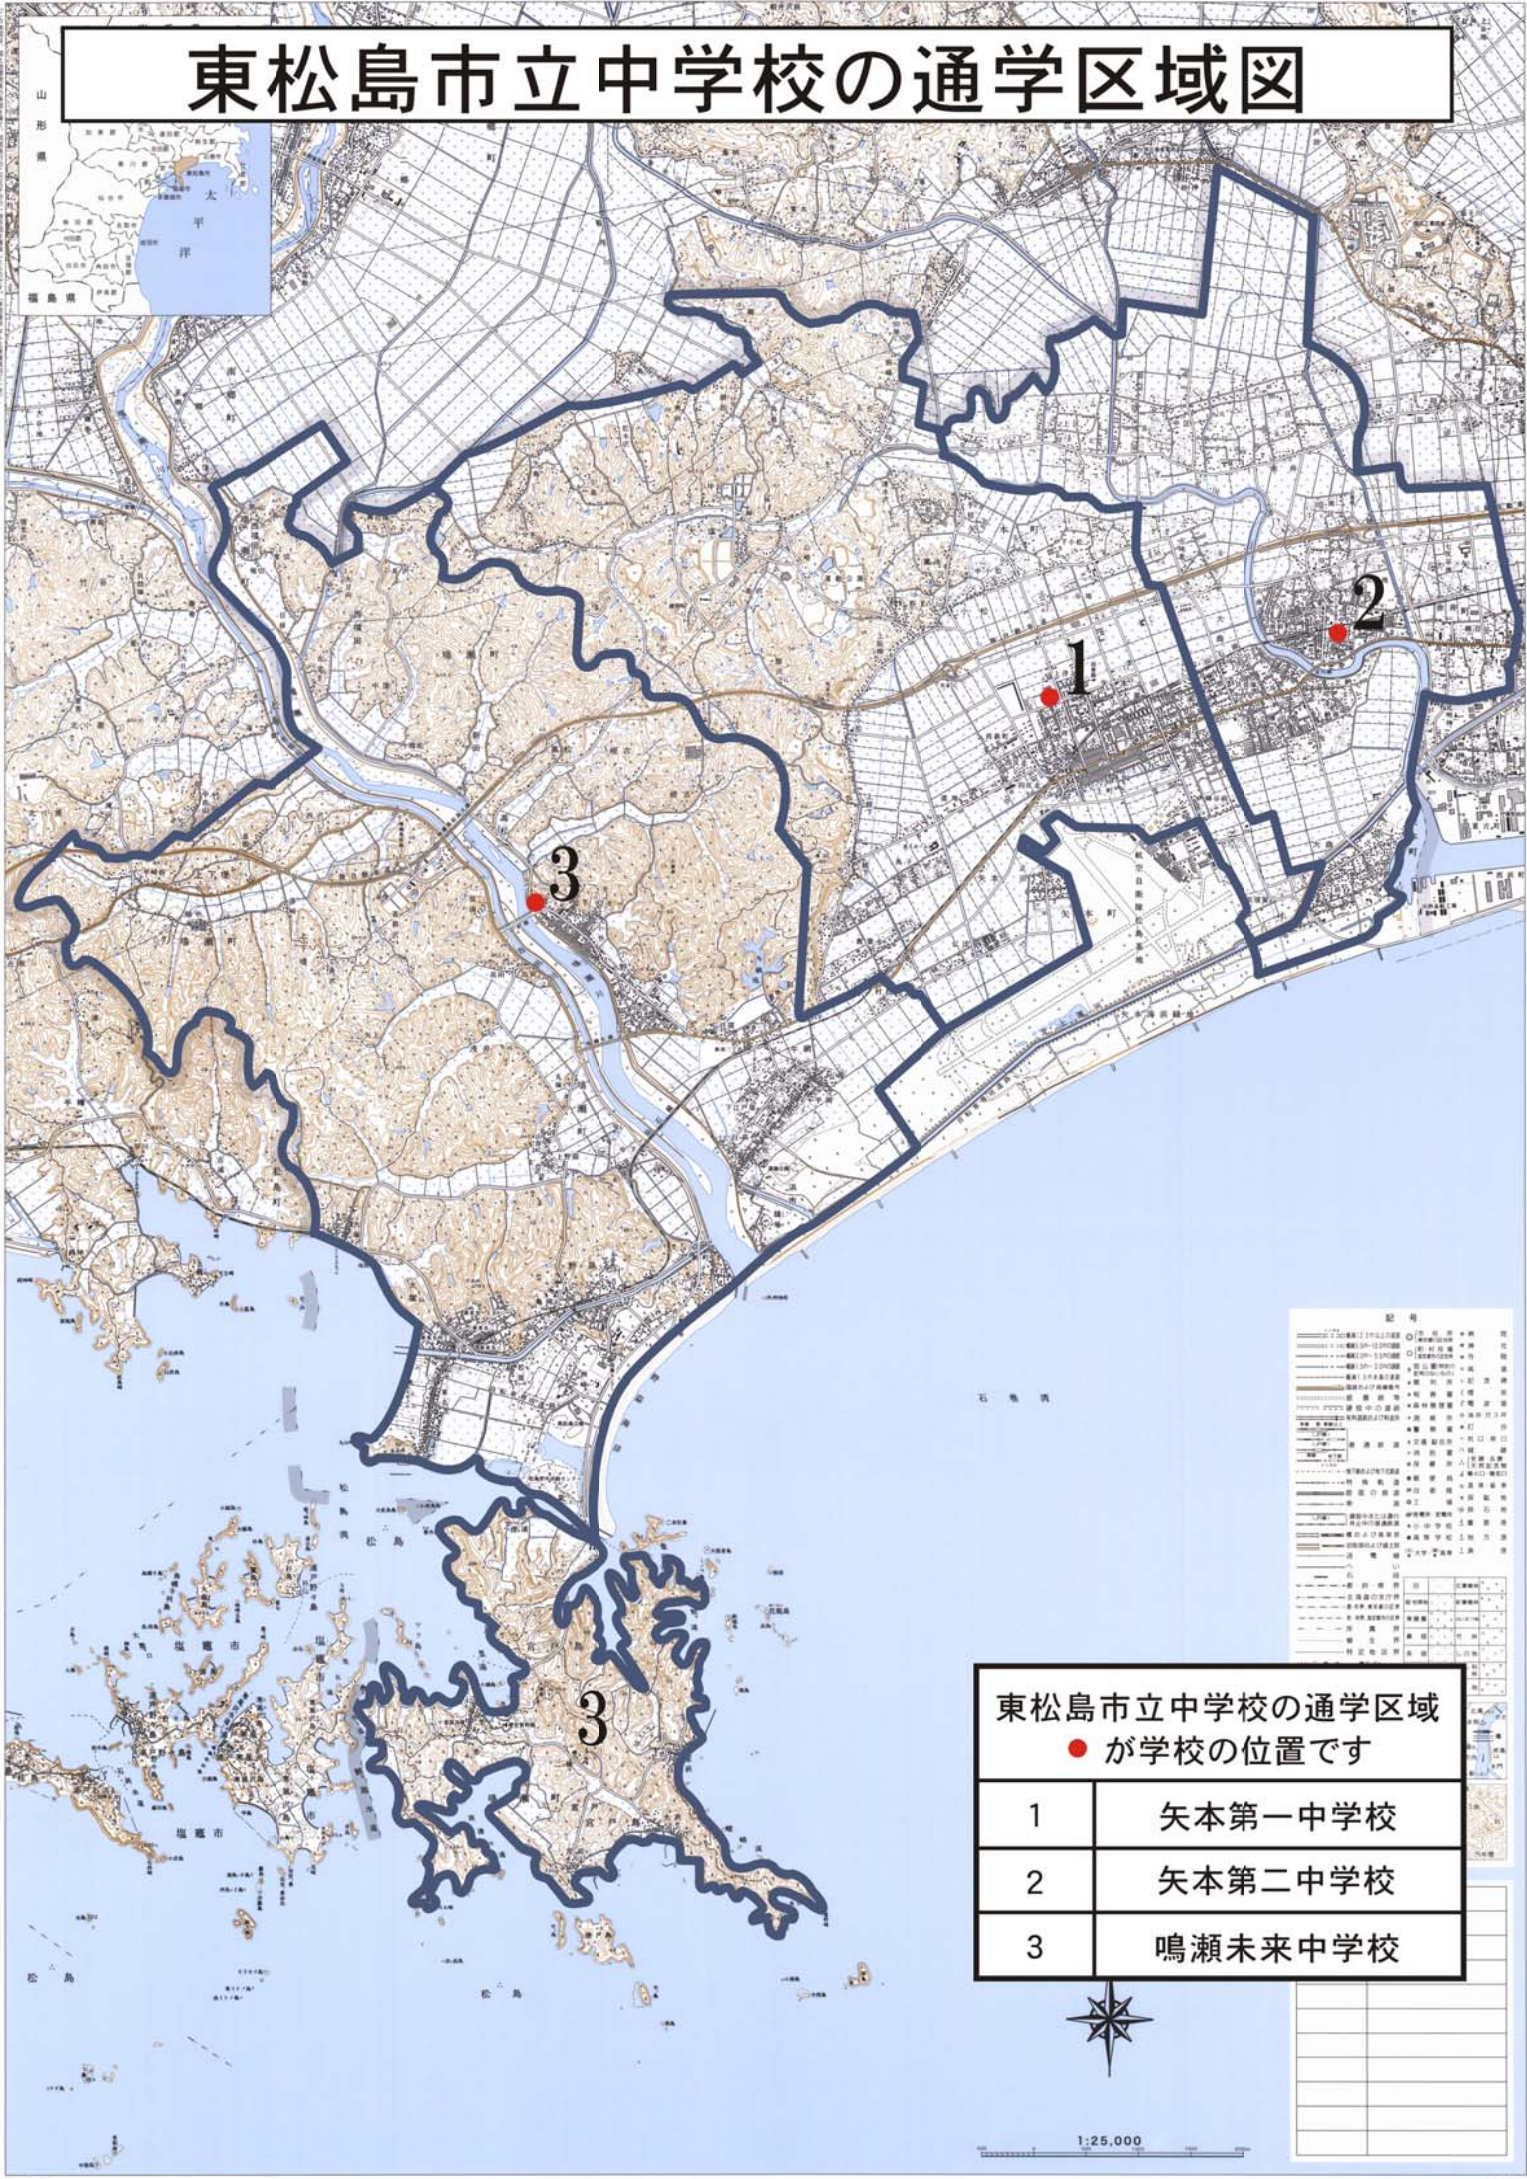

# 東松島市立中学校の通学区域図

東松島市立中学校の通学区域  
● が学校の位置です

1	矢本第一中学校
2	矢本第二中学校
3	鳴瀬未来中学校

1:25,000