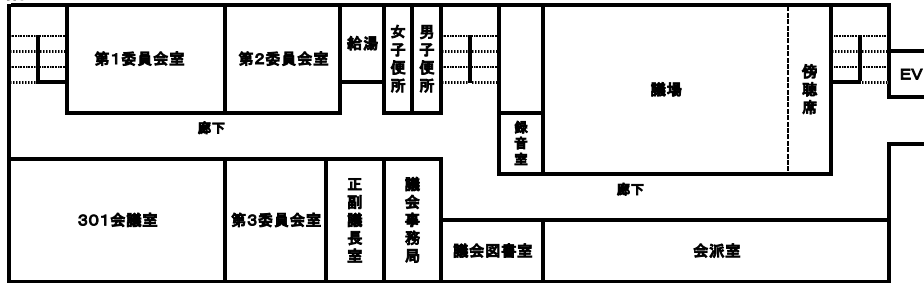

東松島市役所本庁舎図

3階

2階

1階