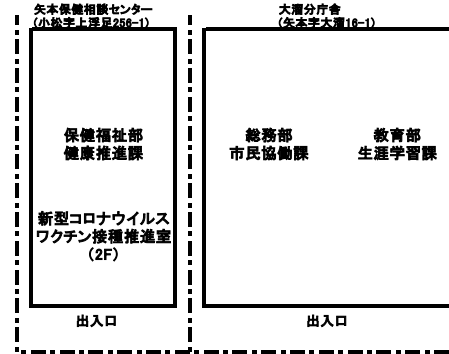

東松島市役所本庁舎図

3階

2階

1階