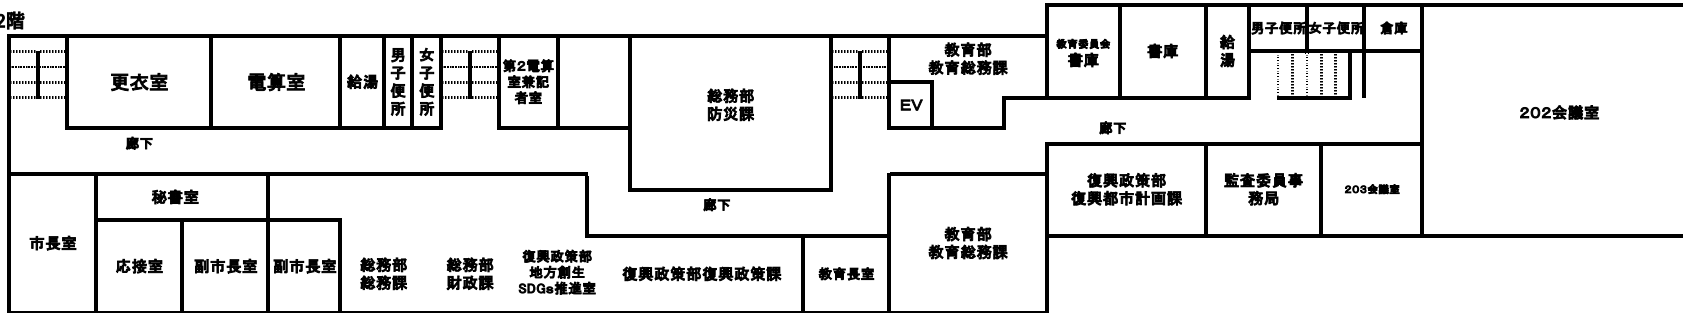

東松島市役所本庁舎図

3階

2階

1階