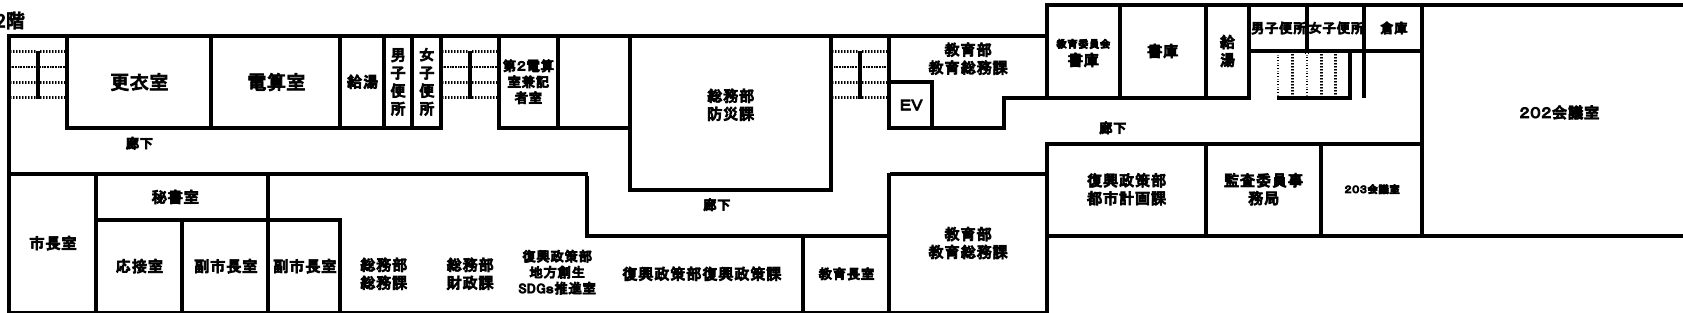

東松島市役所本庁舎図

3階

2階

1階

出入口

出入口

出入口