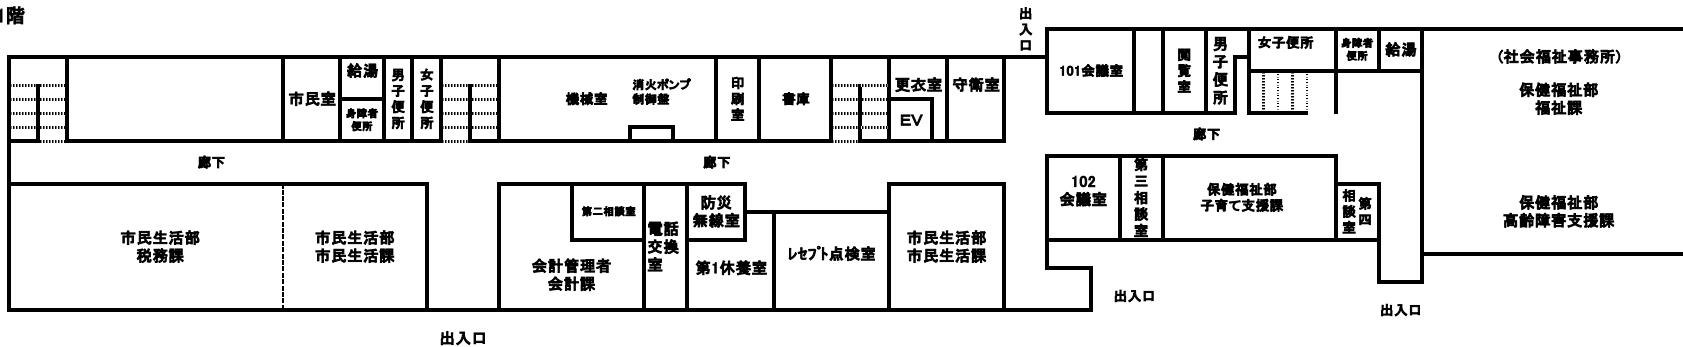

東松島市役所本庁舎図

3階

2階

1階

出入口

出入口

出入口