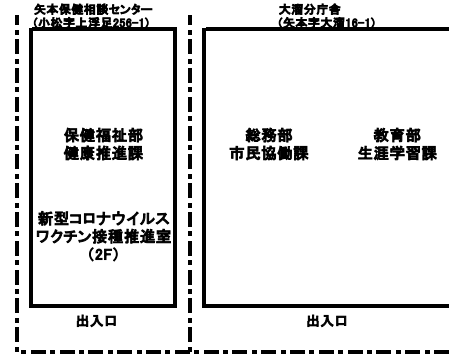

東松島市役所本庁舎図

3階

2階

1階

出入口

出入口

出入口