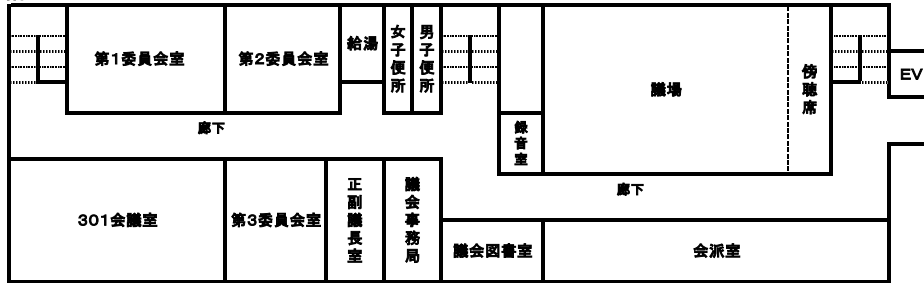

東松島市役所本庁舎図

3階

2階

1階

出入口

出入口

出入口