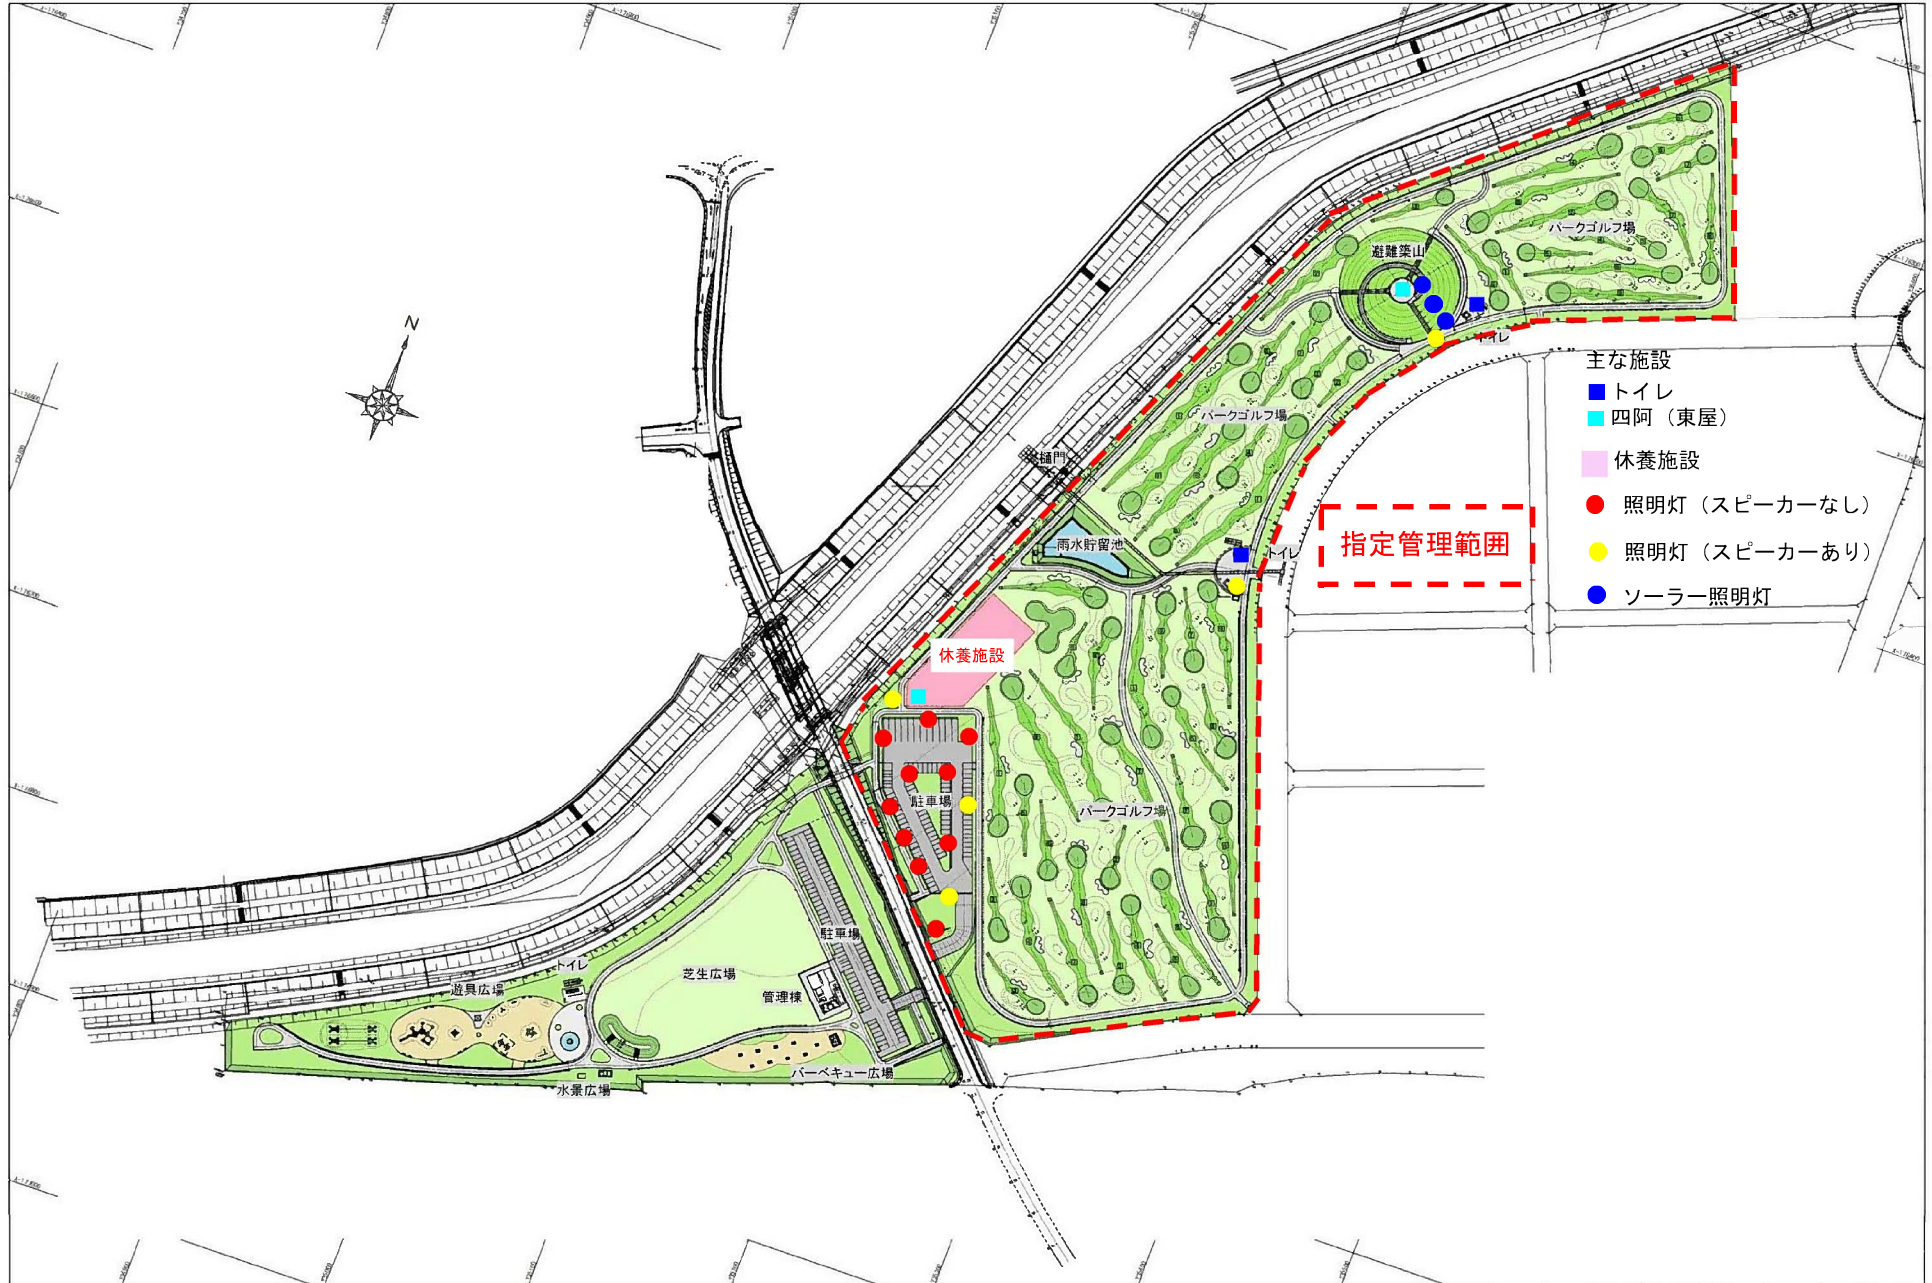

東松島市矢本海浜緑地パークゴルフ場指定管理範囲

- 主な施設
- トイレ
 - 四阿 (東屋)
 - 休養施設
 - 照明灯 (スピーカーなし)
 - 照明灯 (スピーカーあり)
 - ソーラー照明灯

指定管理範囲

休養施設

遊離築山

パークゴルフ場

パークゴルフ場

雨水貯留池

パークゴルフ場

芝生広場

遊具広場

水菜広場

管理棟

駐車場

駐車場

バーベキュー広場