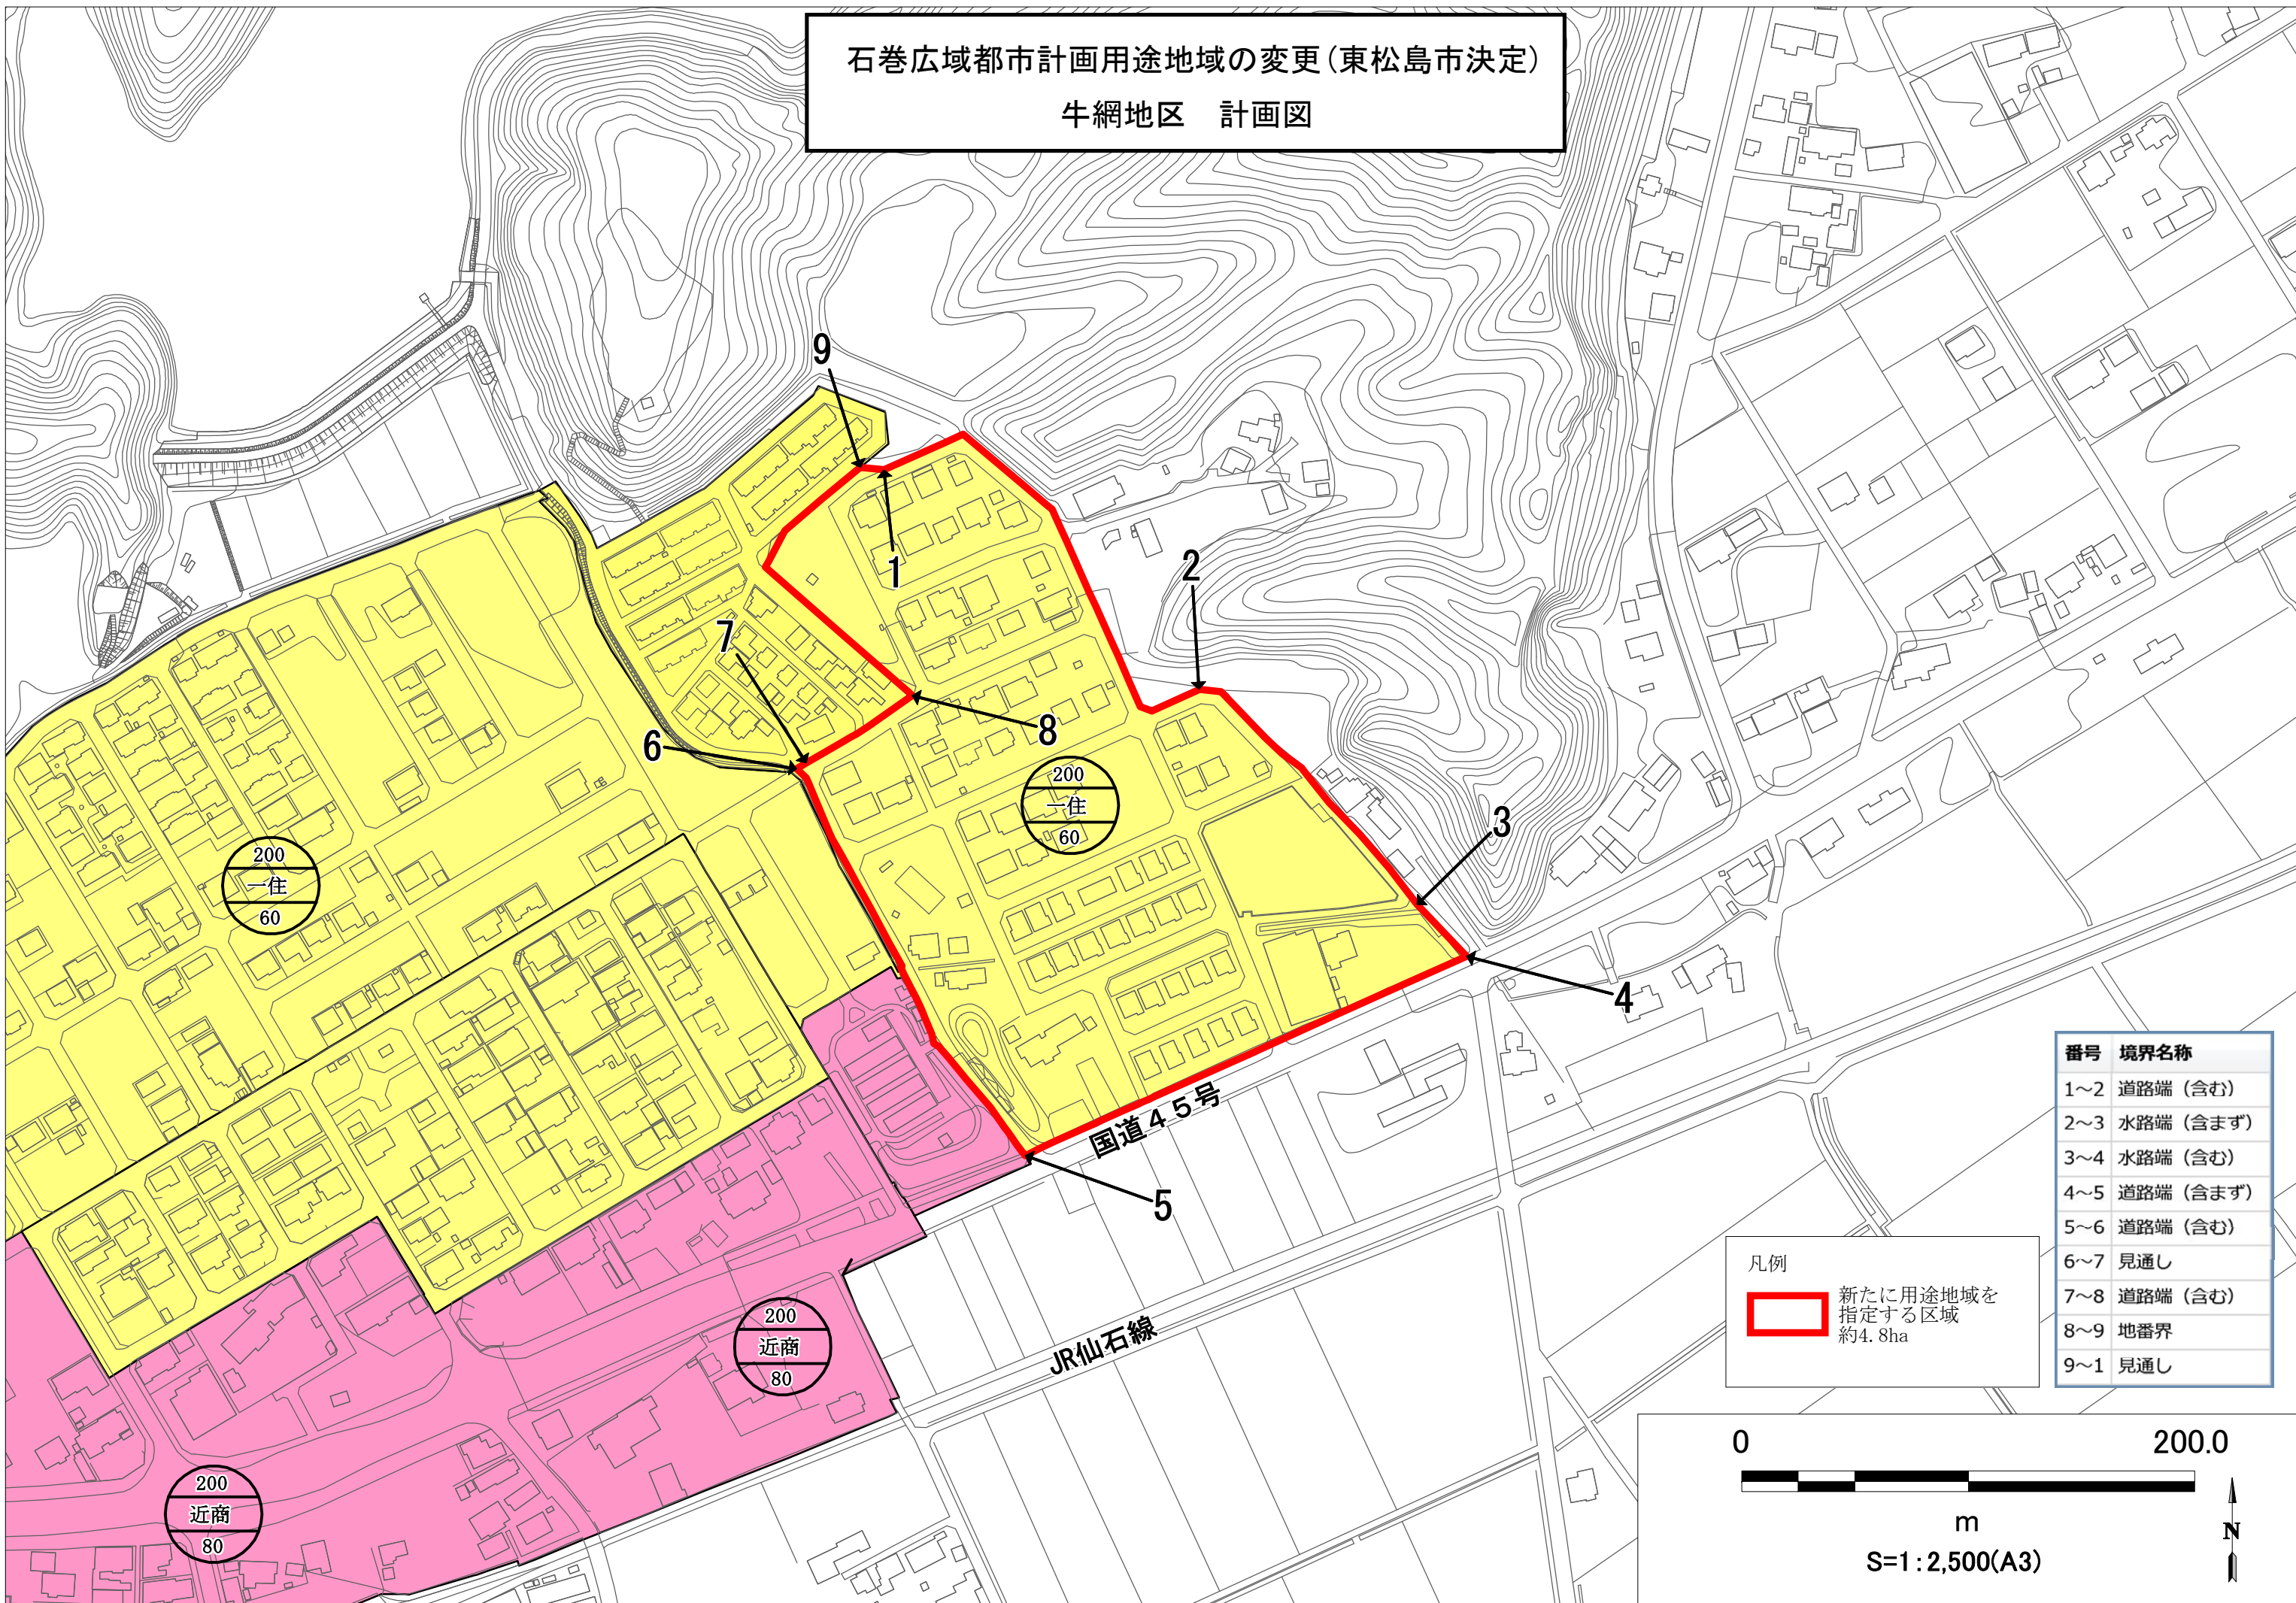

石巻広域都市計画用途地域の変更(東松島市決定)

牛網地区 計画図

番号	境界名称
1~2	道路端 (含む)
2~3	水路端 (含まず)
3~4	水路端 (含む)
4~5	道路端 (含まず)
5~6	道路端 (含む)
6~7	見通し
7~8	道路端 (含む)
8~9	地番界
9~1	見通し

凡例
 新たに用途地域を指定する区域
 約4.8ha

200
 一住
 60

200
 一住
 60

200
 近商
 80

200
 近商
 80

国道45号

JR仙石線