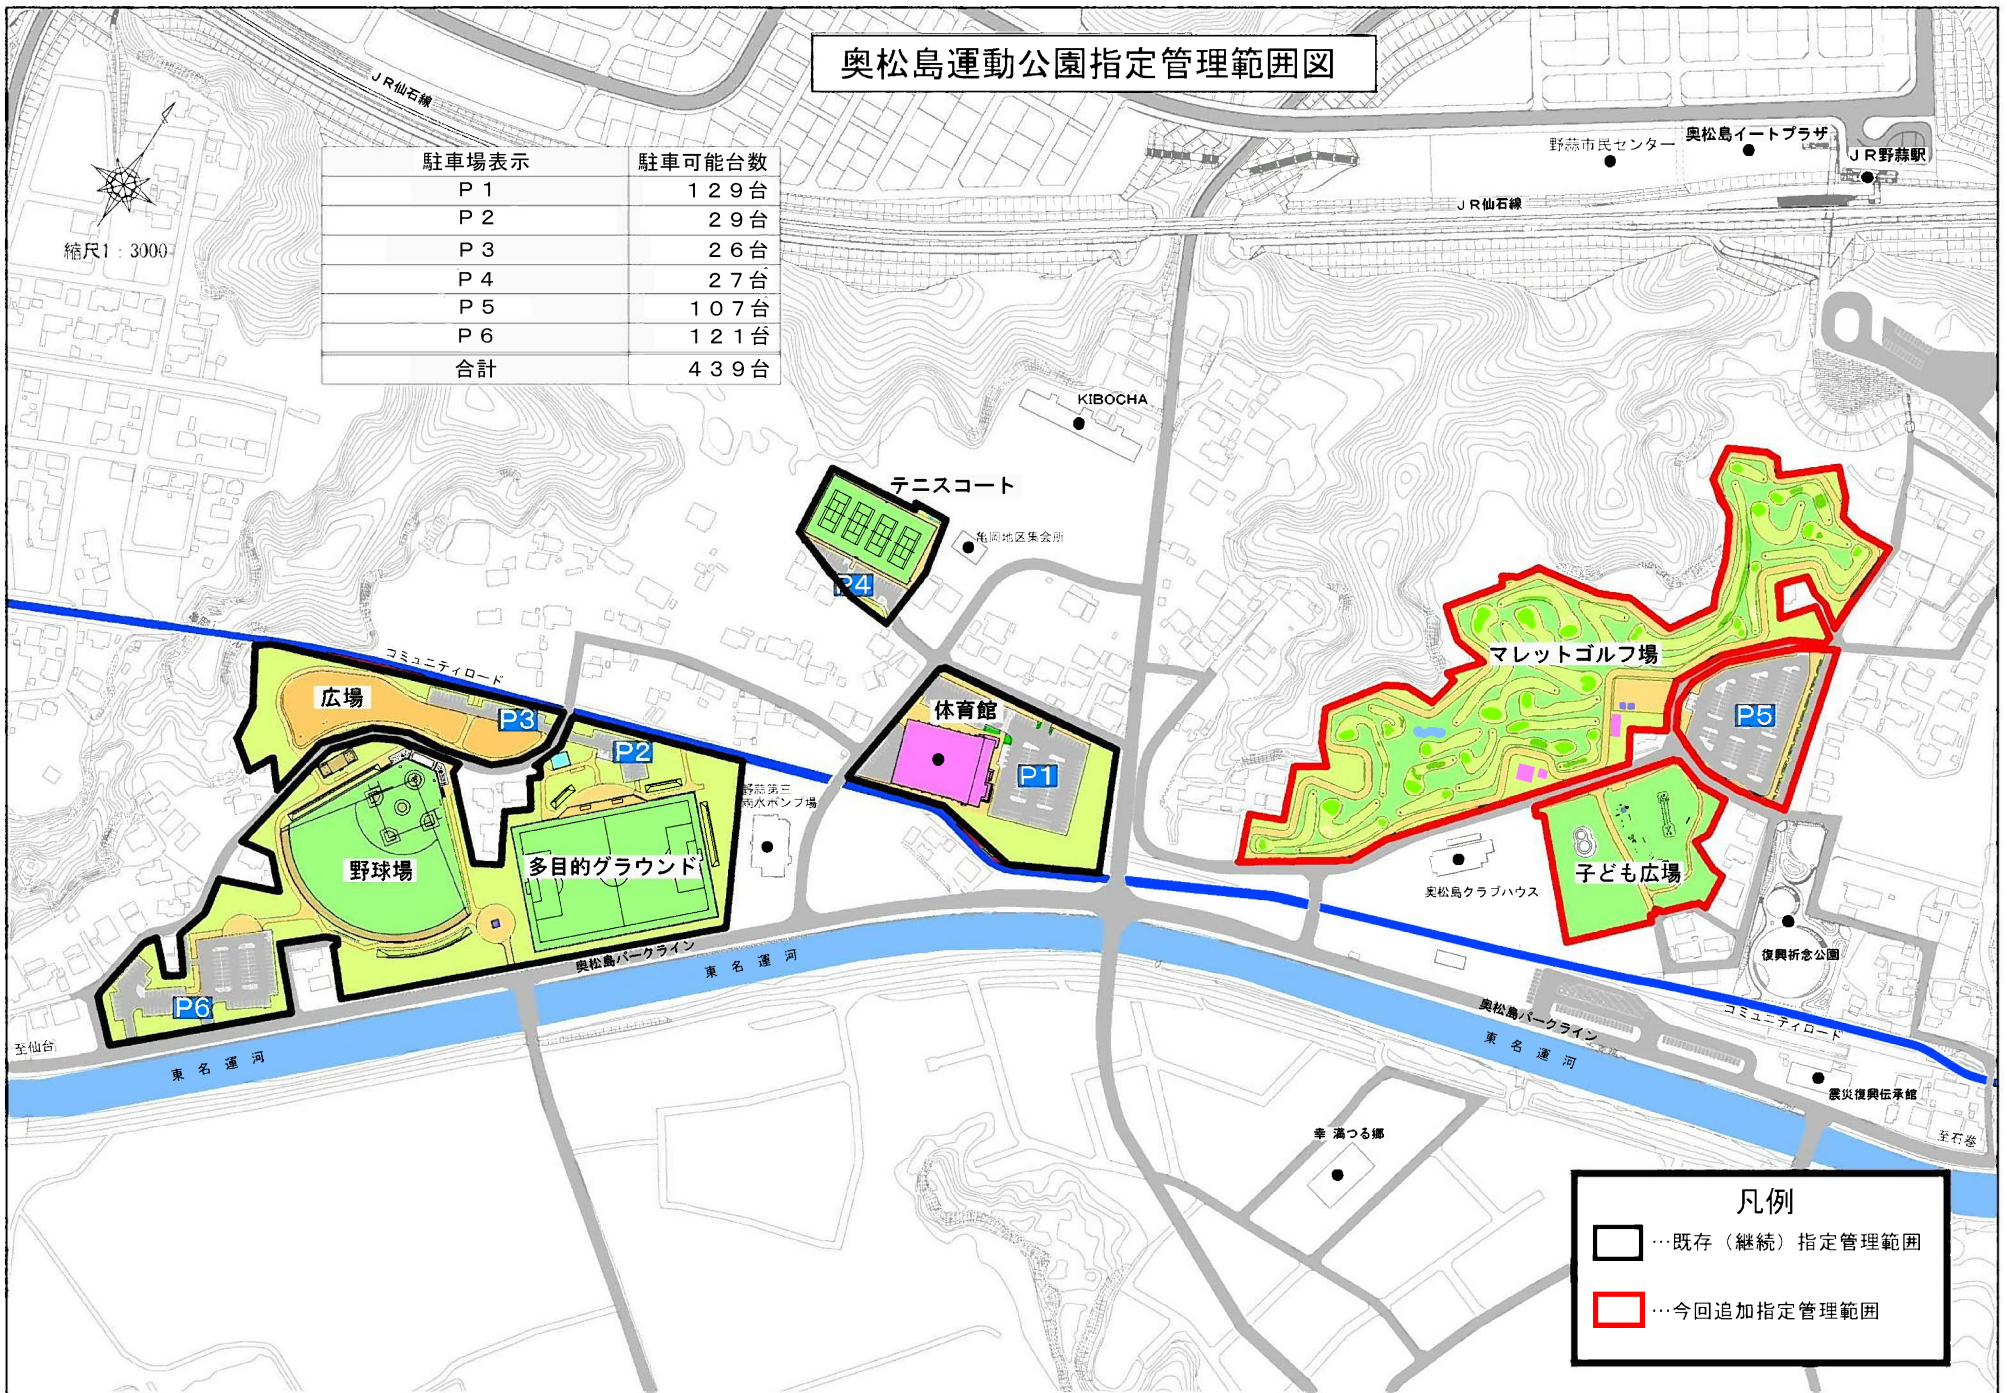

奥松島運動公園指定管理範囲図

駐車場表示	駐車可能台数
P 1	1 2 9 台
P 2	2 9 台
P 3	2 6 台
P 4	2 7 台
P 5	1 0 7 台
P 6	1 2 1 台
合計	4 3 9 台

縮尺1:3000

凡例

- …既存（継続）指定管理範囲
- …今回追加指定管理範囲