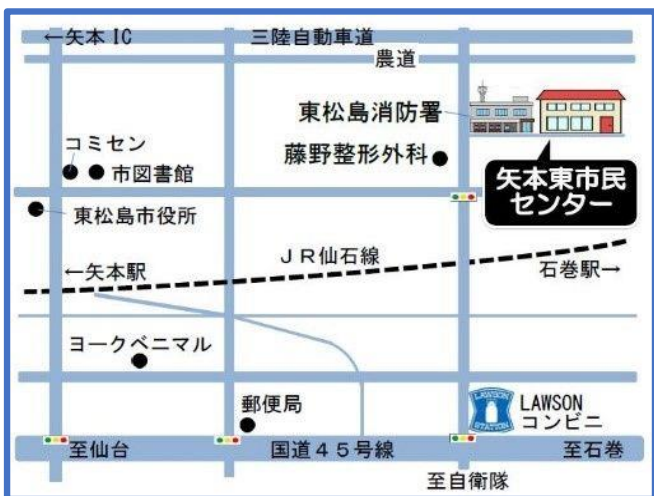

矢本東市民センター

趣味の教室・各種学級★受講生大募集★

何か楽しいこと、始めませんか？
お申し込みは、ご来所、お電話、
申込フォームからどうぞ！

- ◇東松島市民の方は、どなたでも申し込みできます。
- ◇定員になり次第、締め切ります。
- ◇教室によって教材費や材料費等の実費がかかります。
- ◇受講料は、開講日にお支払いください。

お申込み
☎82-1180

【趣味の教室】学習日について、講師や会場の都合により変更する場合があります。

教室名	開講予定日	学習日	学習時間	回数	受講料	定員	講師名 (敬称略)
ヨガと姿勢改善 ピラティス教室	5/11	第2・4月曜日	13:30~	10回	3,000円	30名	熱海 和美
初心者 卓球教室	5/20	毎週水曜日	10:00~	10回	3,000円	10名	齋藤 敏文
歌謡教室	6/4	第1・3木曜日	13:30~	10回	3,000円	40名	土井 正
ウクレレ教室	5/19	第1・3火曜日	10:00~	10回	3,000円	8名	八木 敬