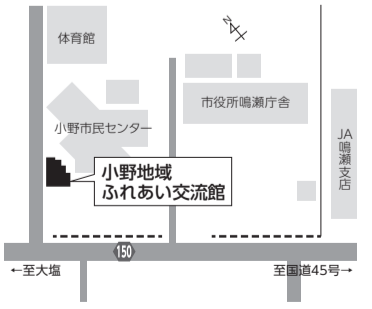

東松島市小野地域ふれあい交流館(直売所)が11月上旬にオープンします

東松島市小野地域ふれあい交流館(直売所)が、小野市民センター敷地内にオープンします。この施設は地元の生産者が育てた新鮮な野菜や日用品などを販売し、また、地域の皆さんが交流できる憩いの場として作られました。

地域はもちろん、市内外の皆さんにも愛される施設を目指しますので、よろしくお願いいたします。

- ■期日 11月上旬
- ■場所 東松島市小野字新欠下36番地 (小野市民センター敷地内)
- ※詳しい内容は、別にお知らせします。
- ■問 市民協働課協働推進班 ☎内線1281・1282