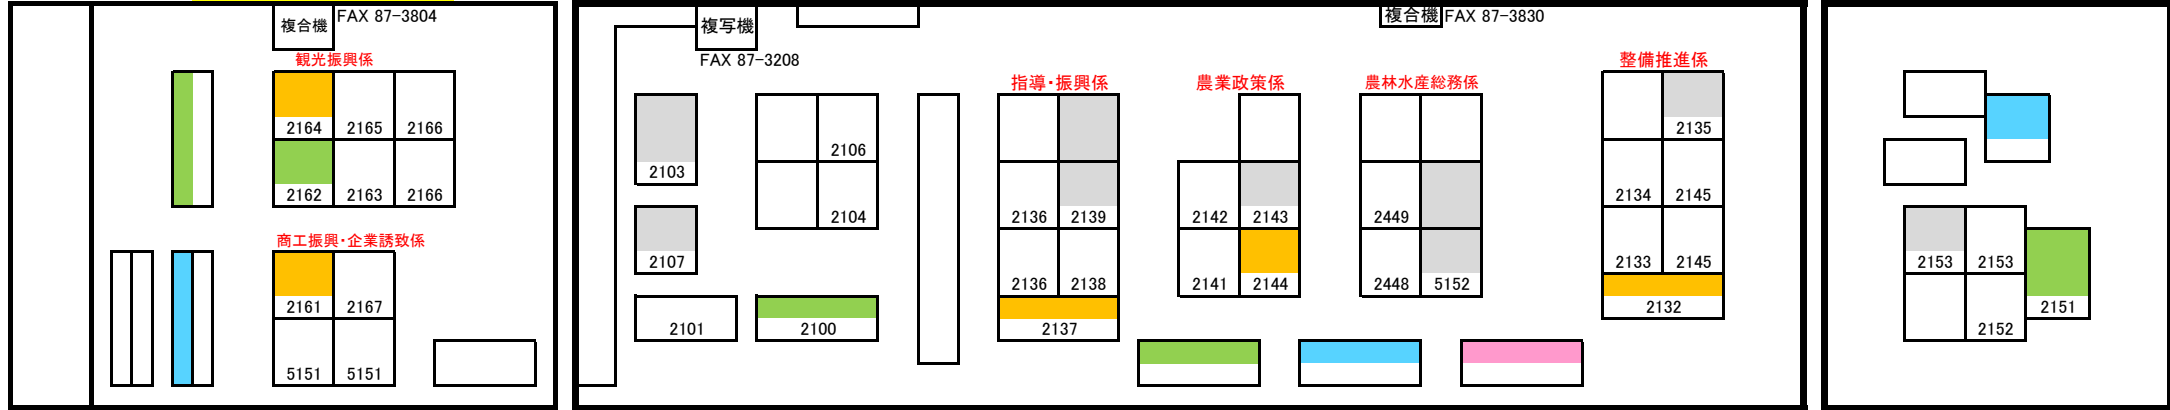

建設部

下水道課 建築住宅課 建設課

産業部

市民生活部

産業部

商工観光課 鳴瀬総合支所 農林水産課 農業委員会事務局

《大溜分庁舎》 生涯学習課 市民協働課