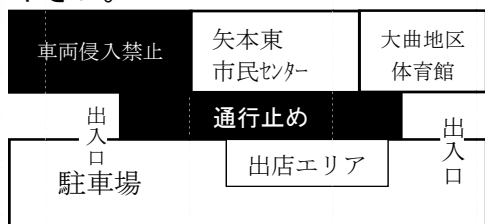

迂回路→

まつりの最後には...

復興祈願
もちまき!!

地域の出店

1. ★トン汁 ★玉こん ★かき氷
   - ★射的 ★くじ引き ★駄菓子
   - ★コロッケ ★フランクフルト
   - ★みそおでん ★ミニ焼きそば
   - ★地場産品 ★牛たんつくね
   - ★綿あめ ★焼き鳥 ★肉まん
2. など他にも沢山あります!!

★当日会場にてプログラム配布します!

○主催 矢本ひがし地区民まつり実行委員会

○問い合わせ先 矢本東市民センター (82-1180)