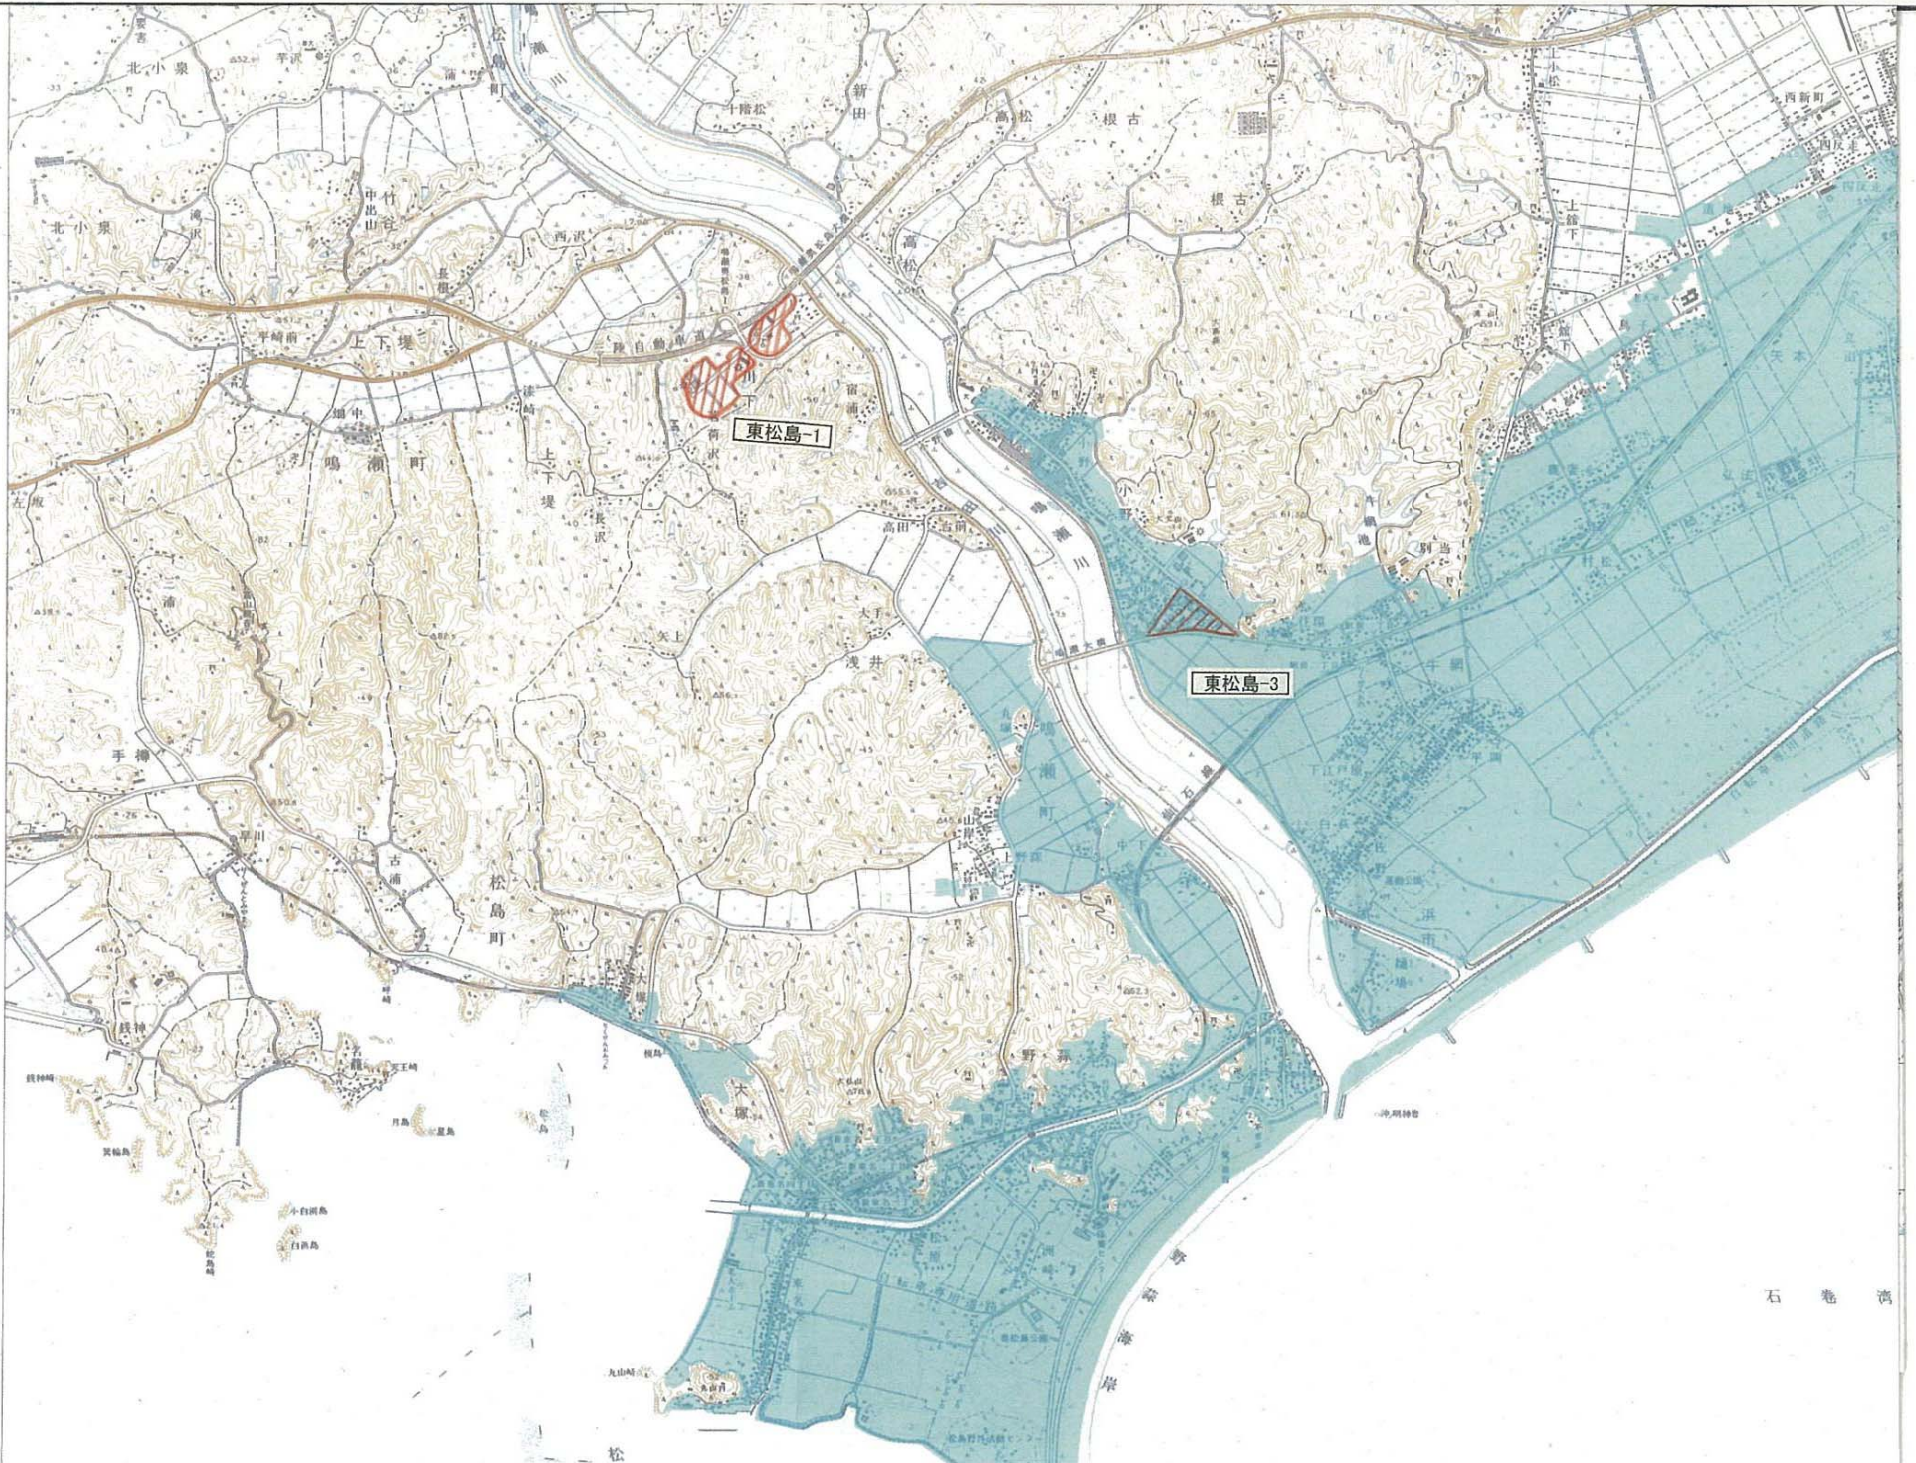

東松島市浸水区

この地図は、国土院の委託を受けて、国土地理院の承認を得て、縮尺発行の二万五千分の地形図を複製したものです。承認番号：平十五地特第0三三三

石巻湾

松

東松島市浸水区域

石巻湾