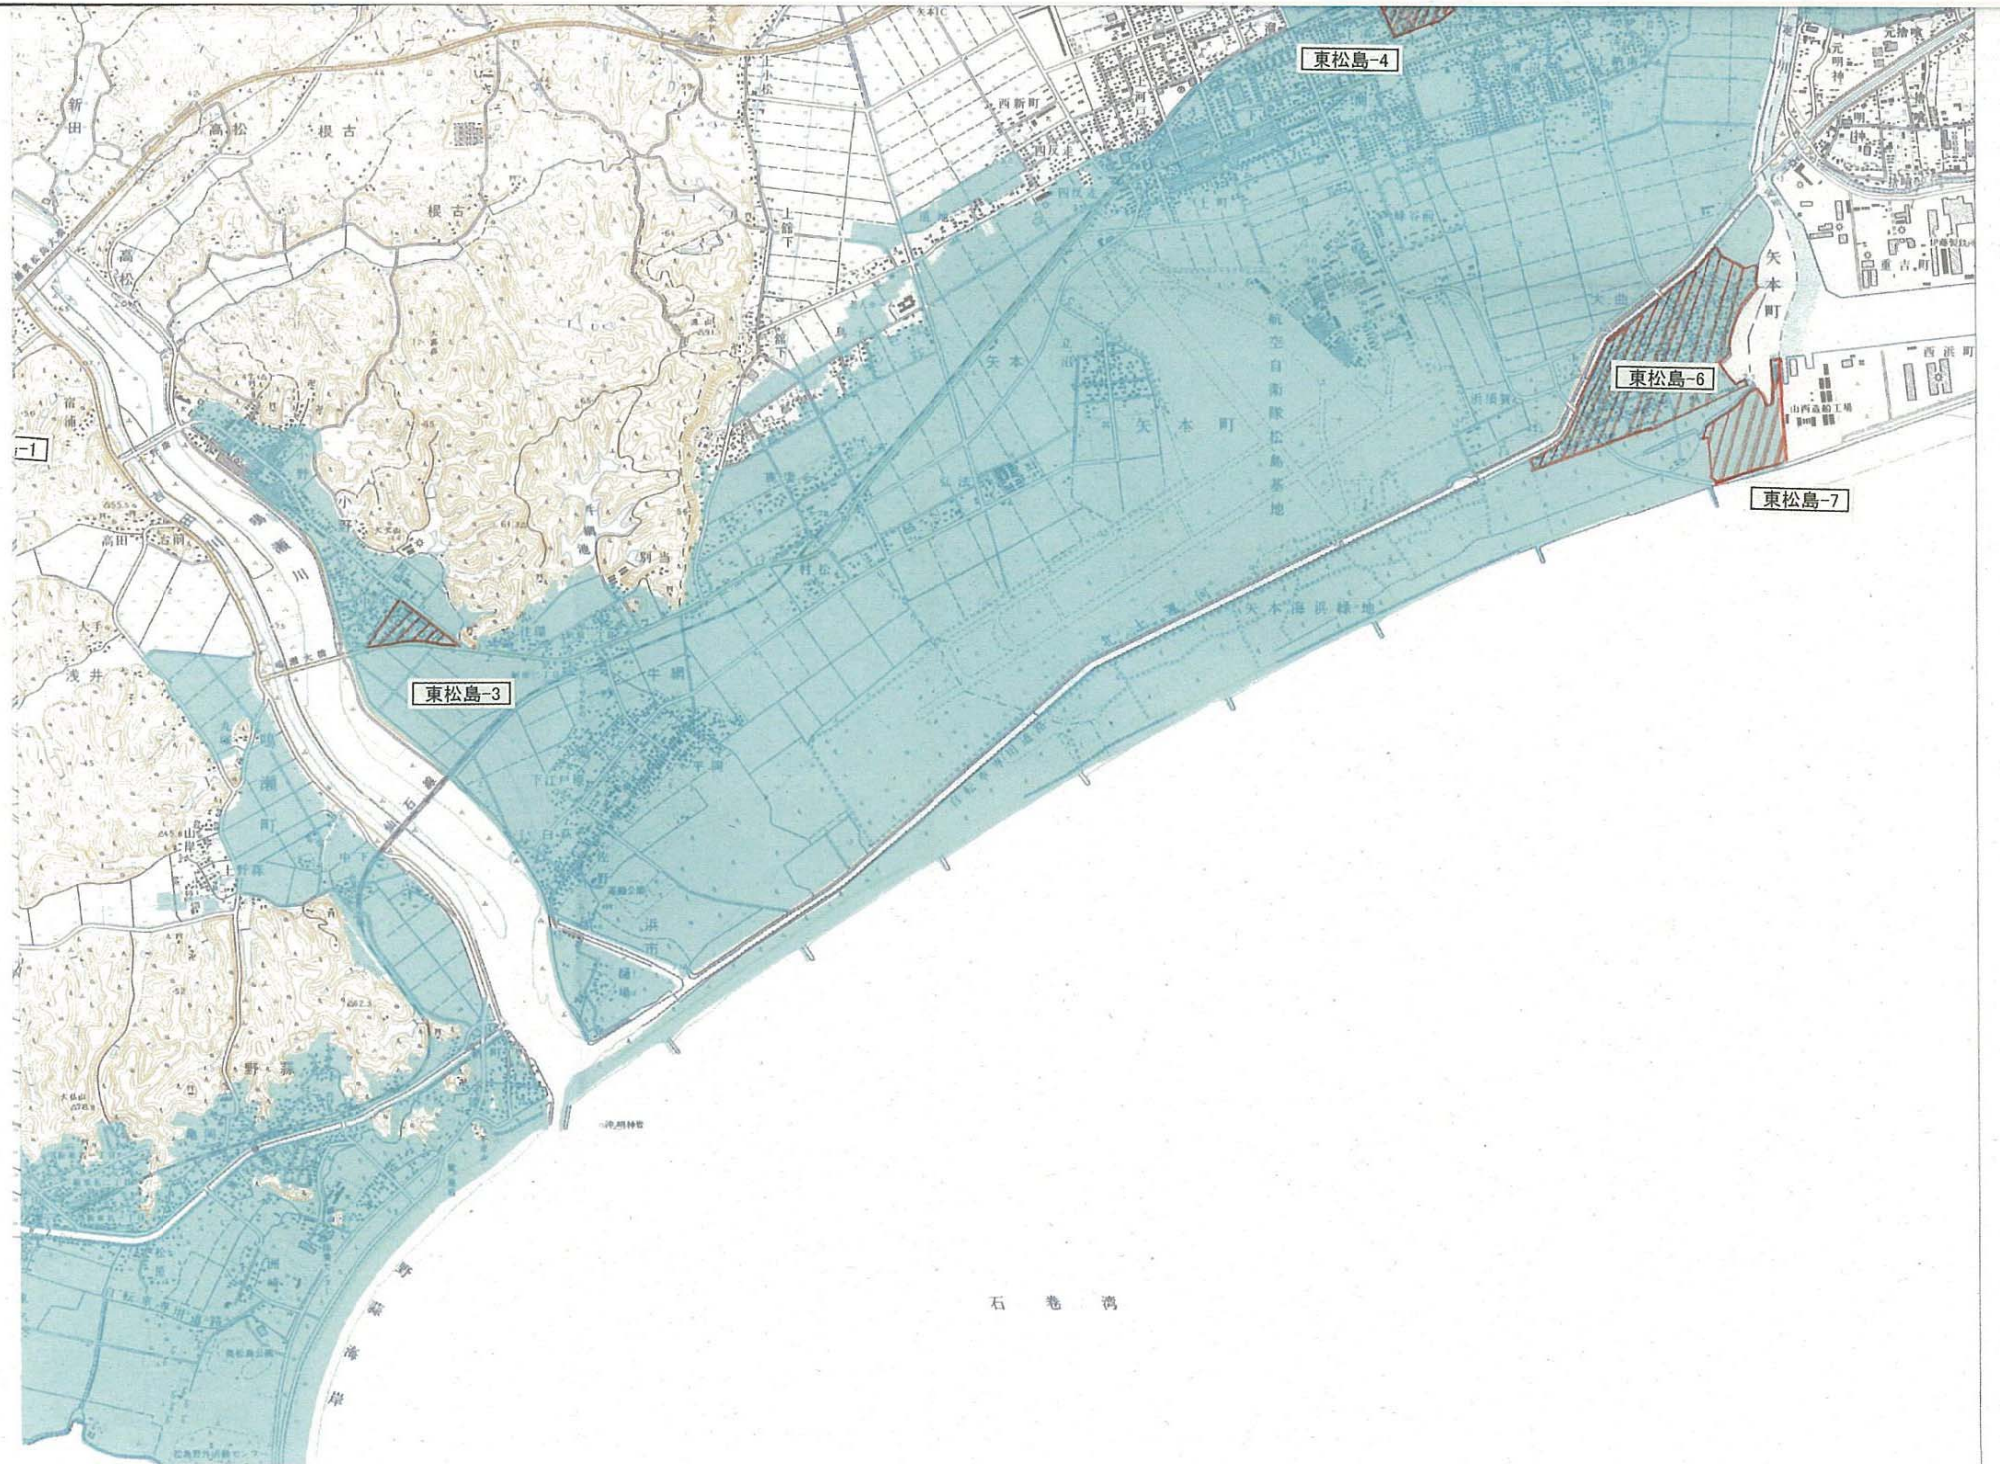

東松島市浸水区

この地図は、国土院の委託を受けて、国土地理院の承認を得て、縮尺発行の二万五千分の地形図を複製したものです。承認番号：平十五地特第0三三三

石巻湾

松

東松島市浸水区域

石巻湾