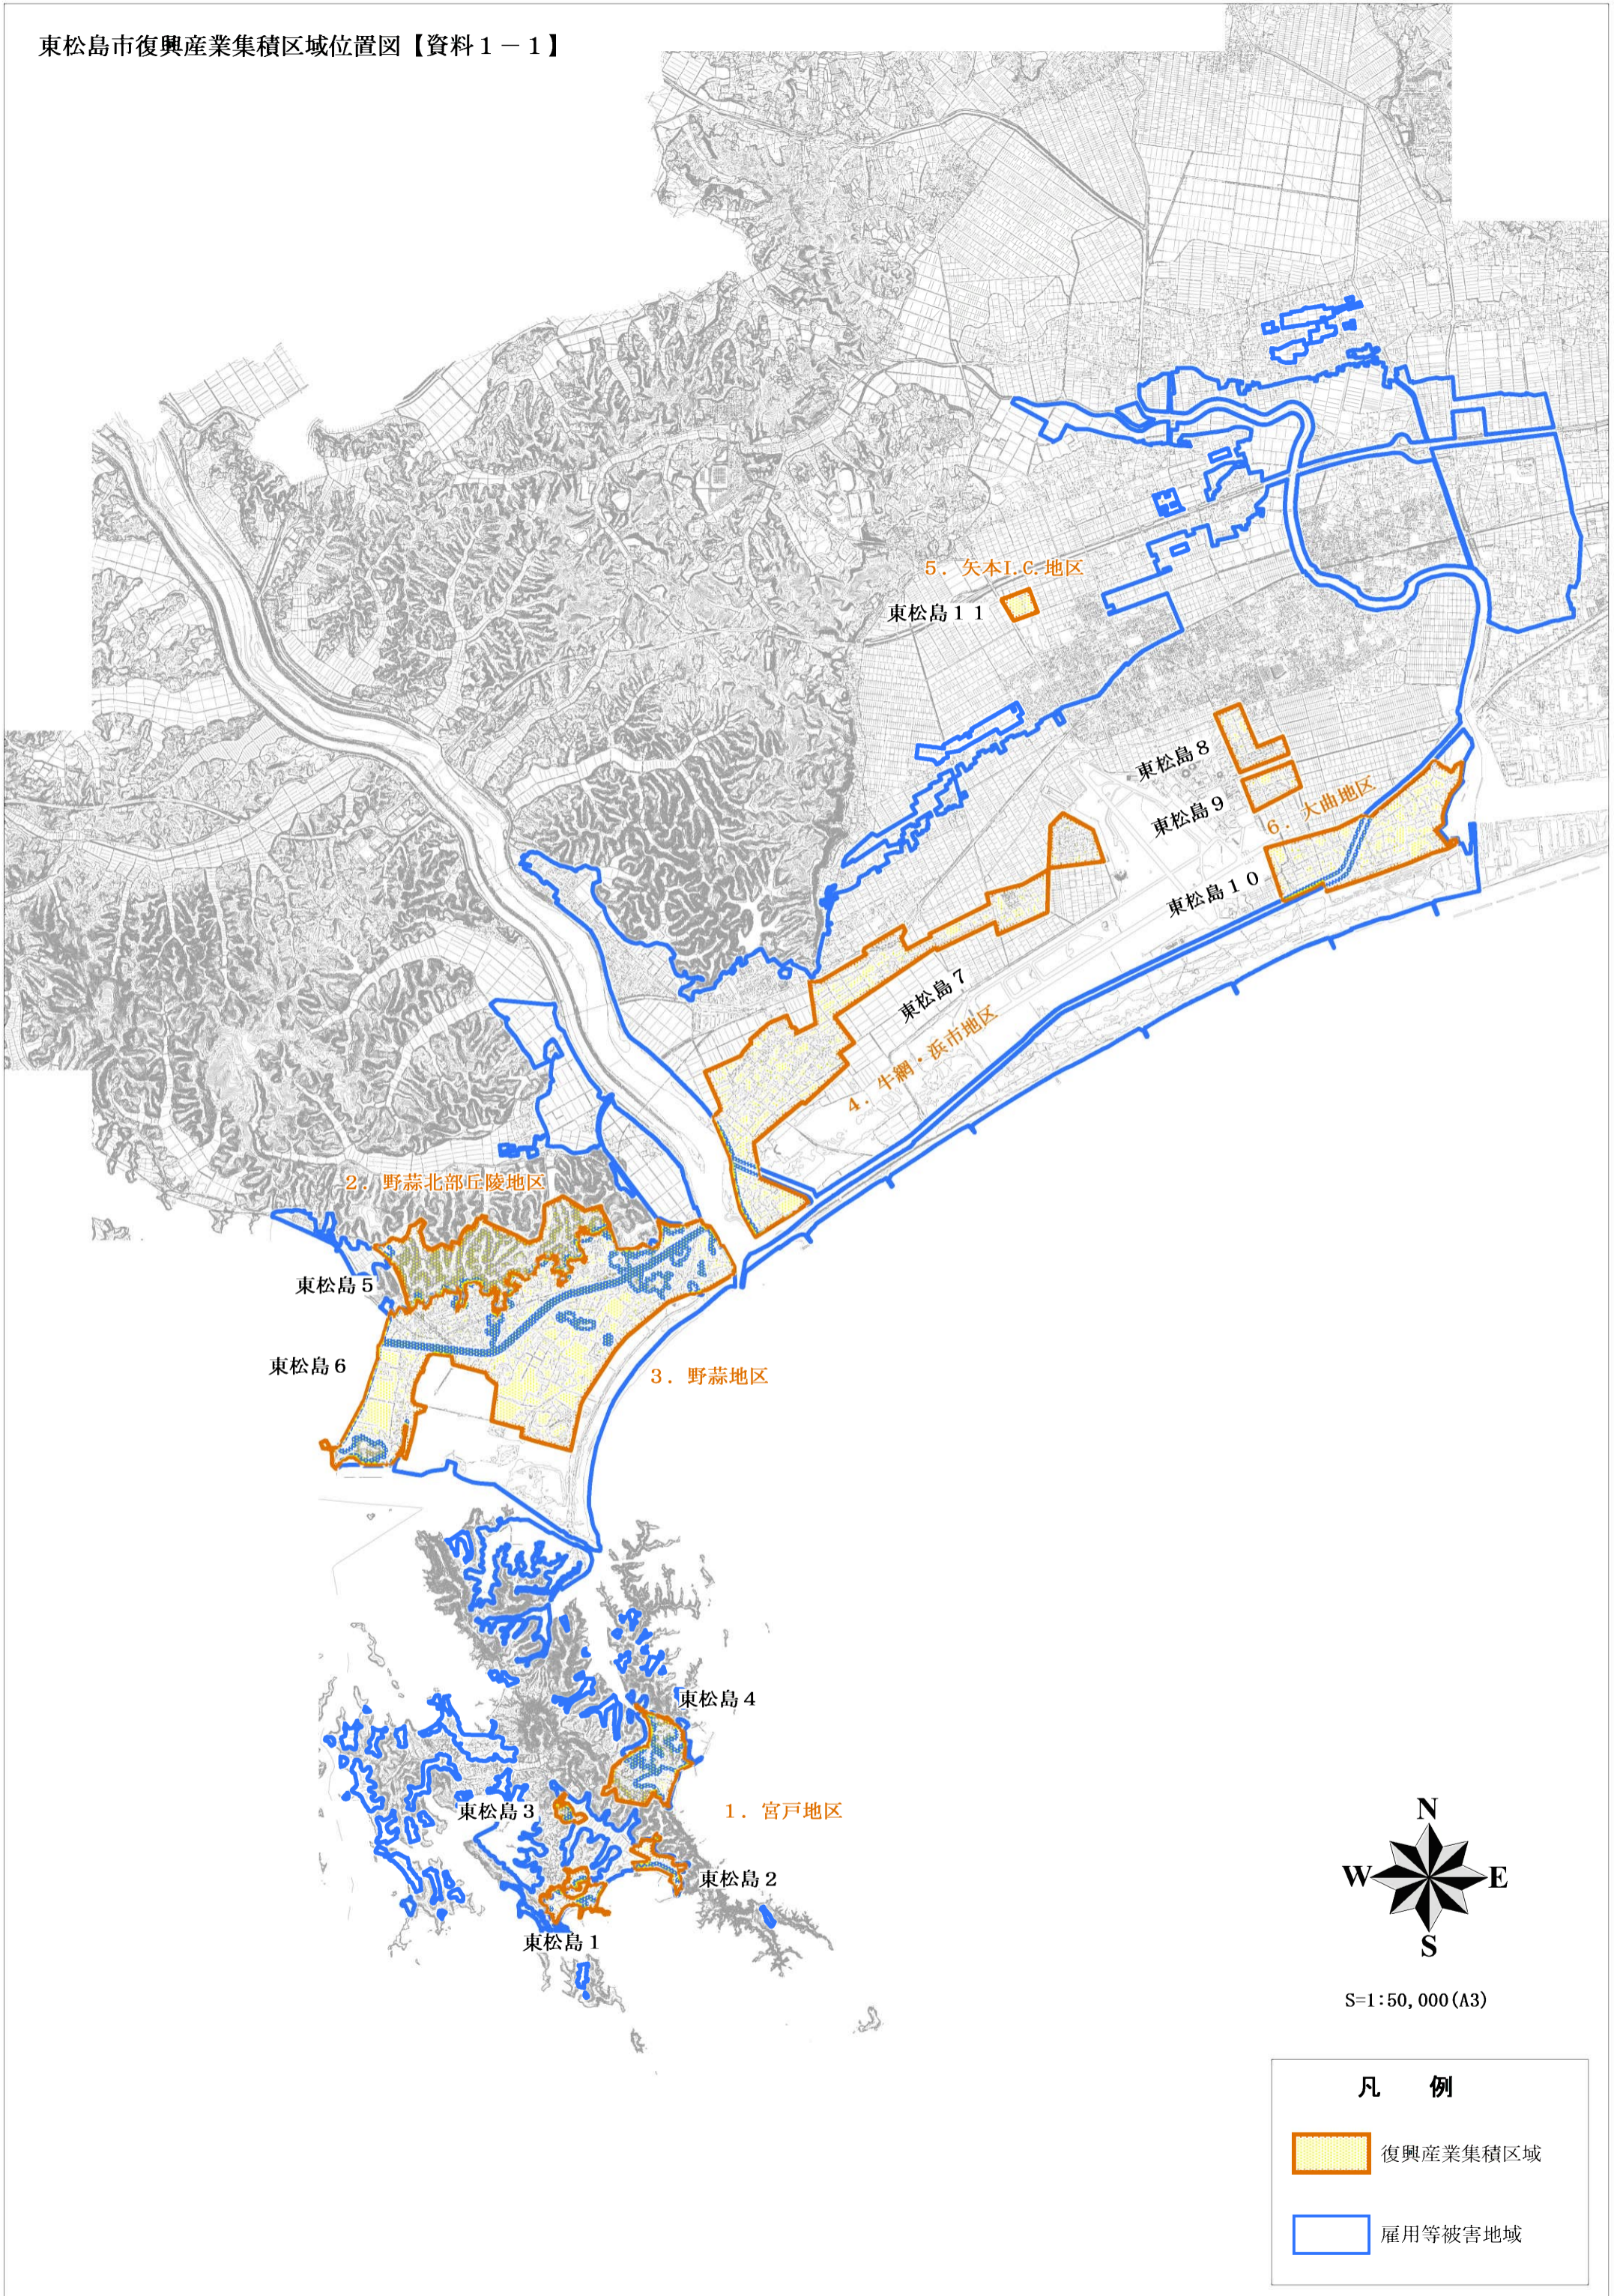

東松島市復興産業集積区域位置図【資料1-1】

S=1:50,000 (A3)

凡例

	復興産業集積区域
	雇用等被害地域