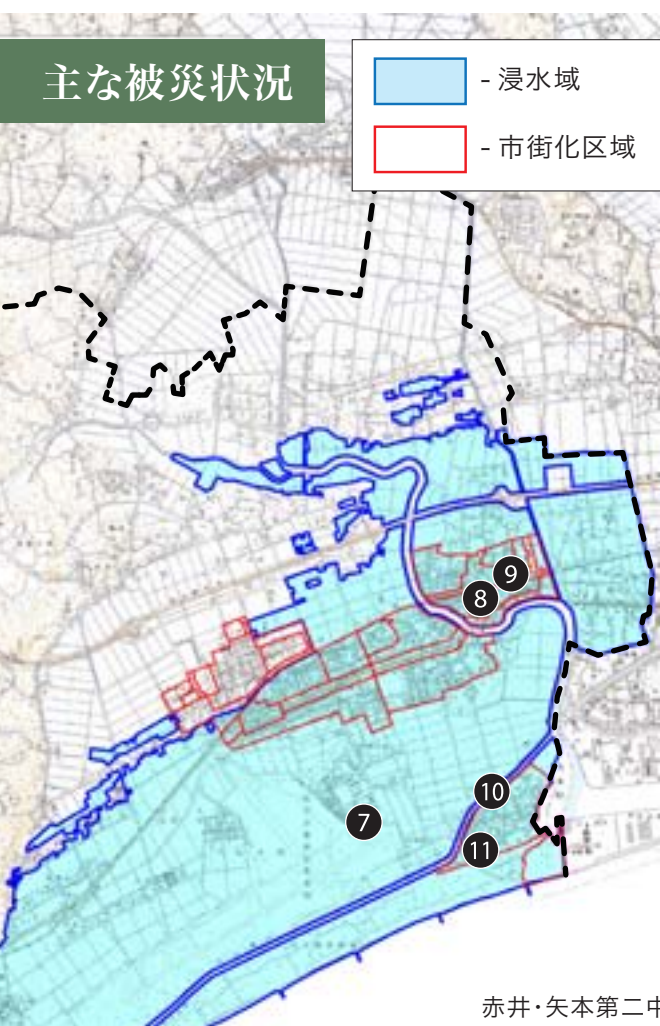

主な被災状況

- 浸水域
- 市街化区域

航空自衛隊松島基地周辺▲

赤井・矢本第二中学校付近▼

赤井・JR仙石線陸前赤井駅付近▼

▲大曲浜・大曲浜新橋付近

大曲浜・上浜橋付近▼