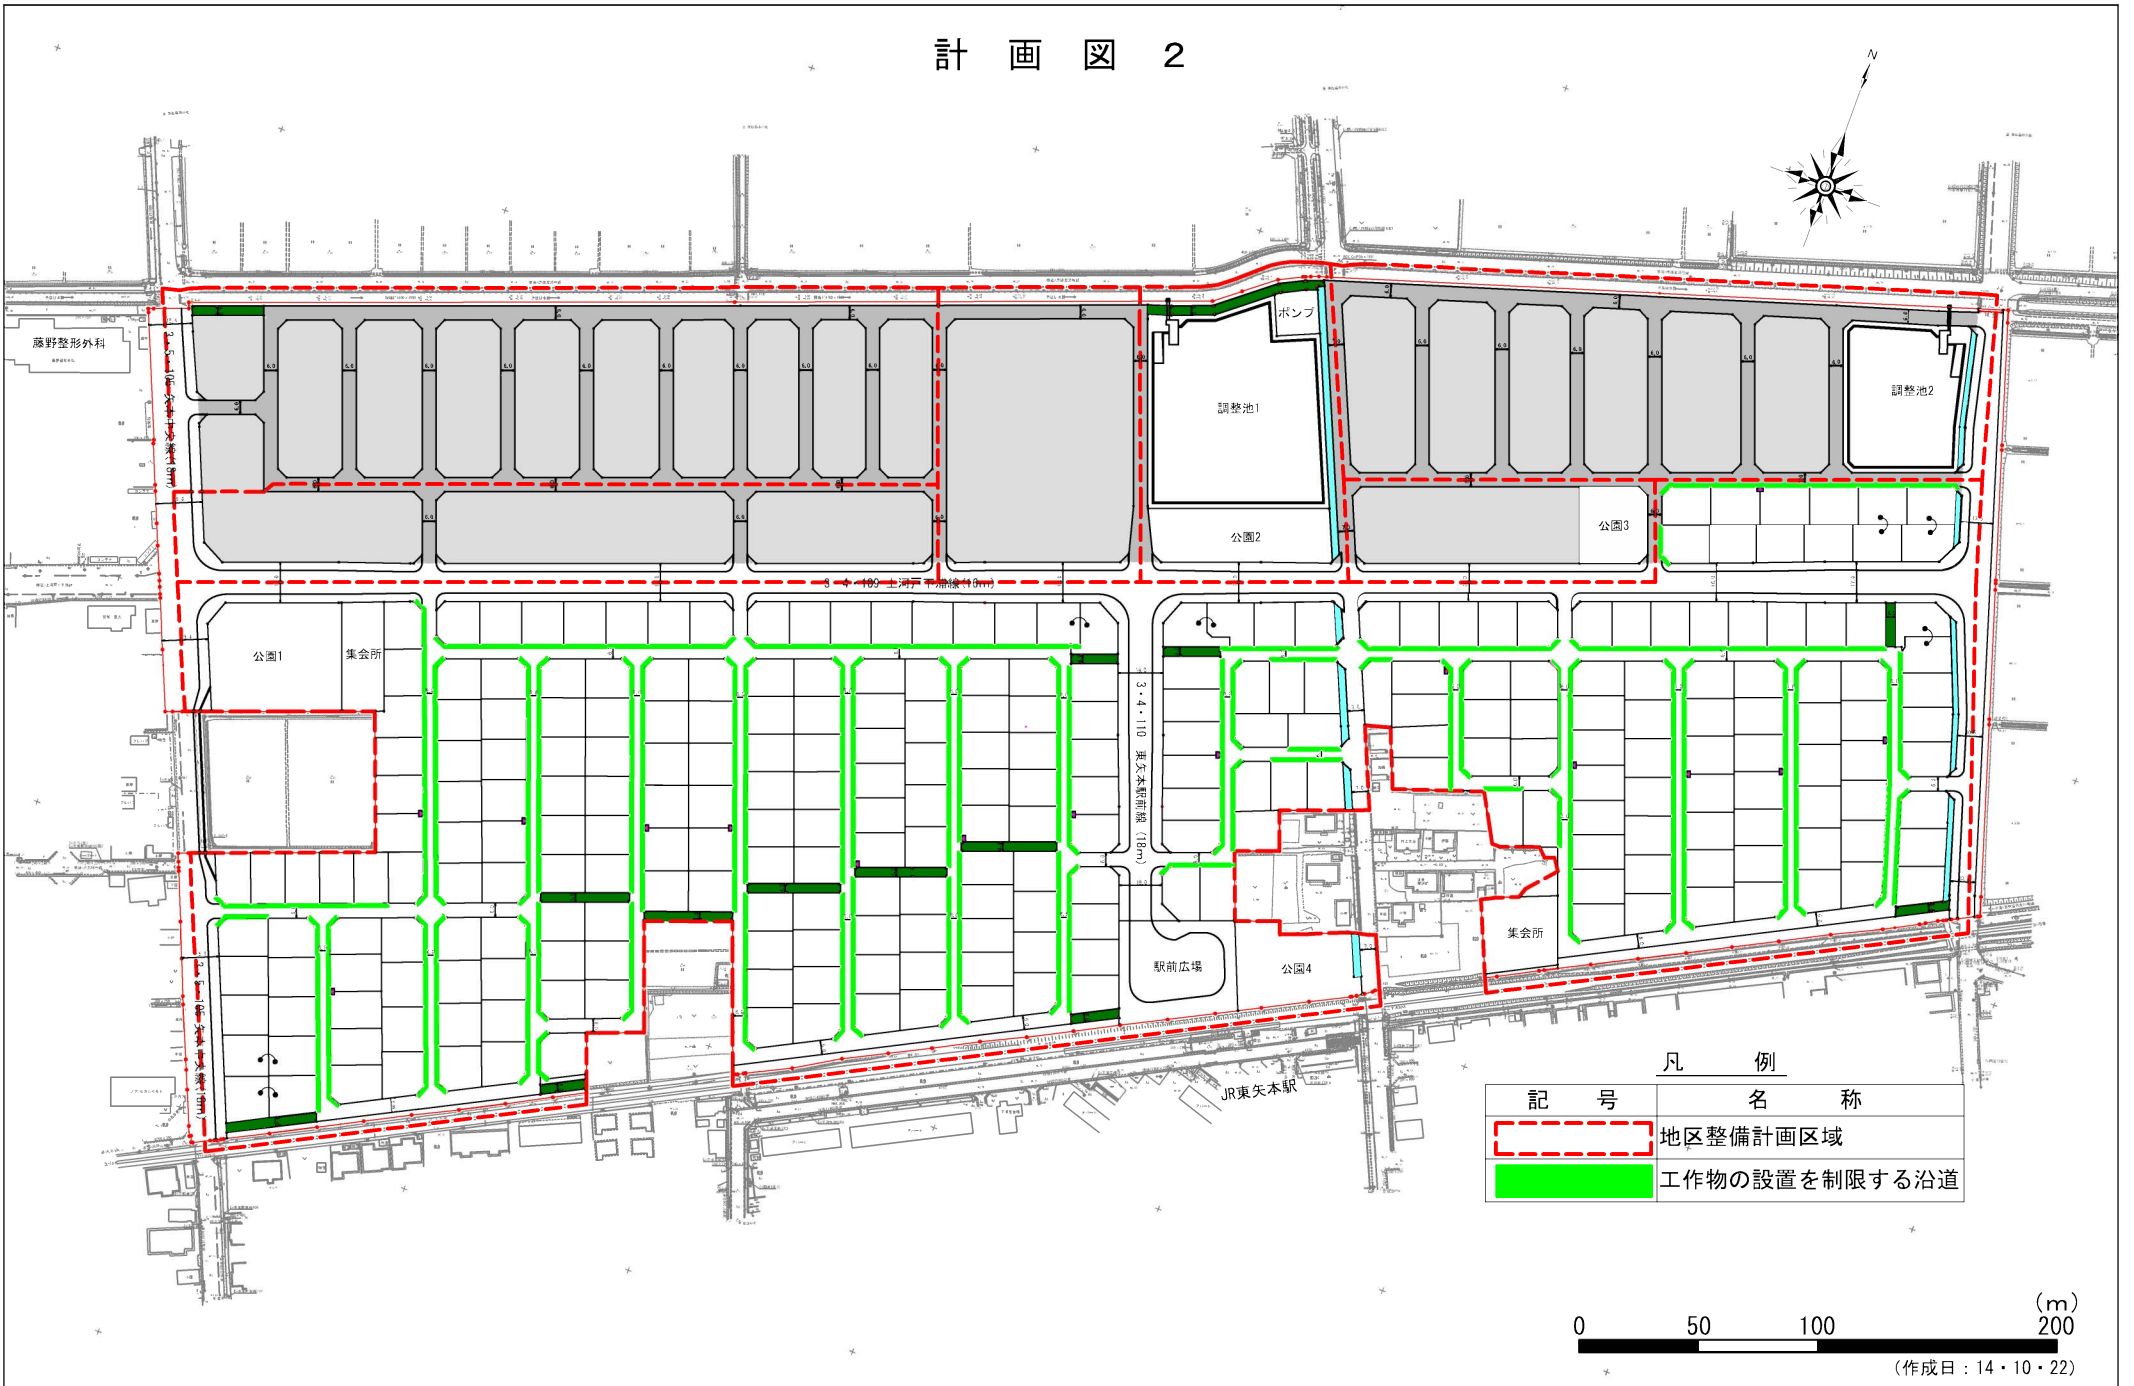

計画図 2

凡 例

記 号	名 称
	地区整備計画区域
	工作物の設置を制限する沿道

(作成日: 14・10・22)