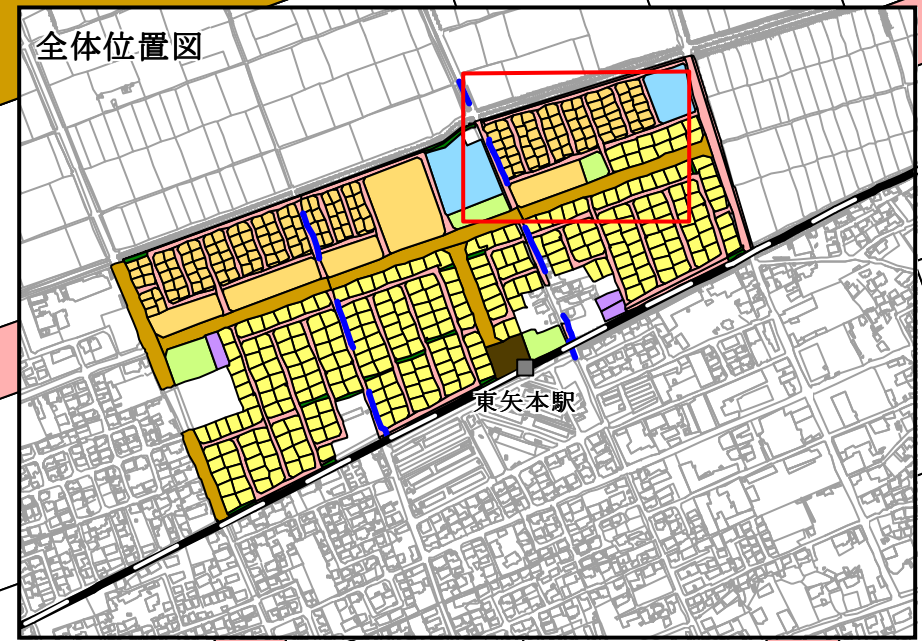

# あおい三丁目市営あおい住宅 住所と部屋番号表記図

あおい三丁目5番地6  
市営あおい住宅16-6号室

あおい三丁目8番地1  
市営あおい住宅D-14号室

公園

調整池

調整池

公園