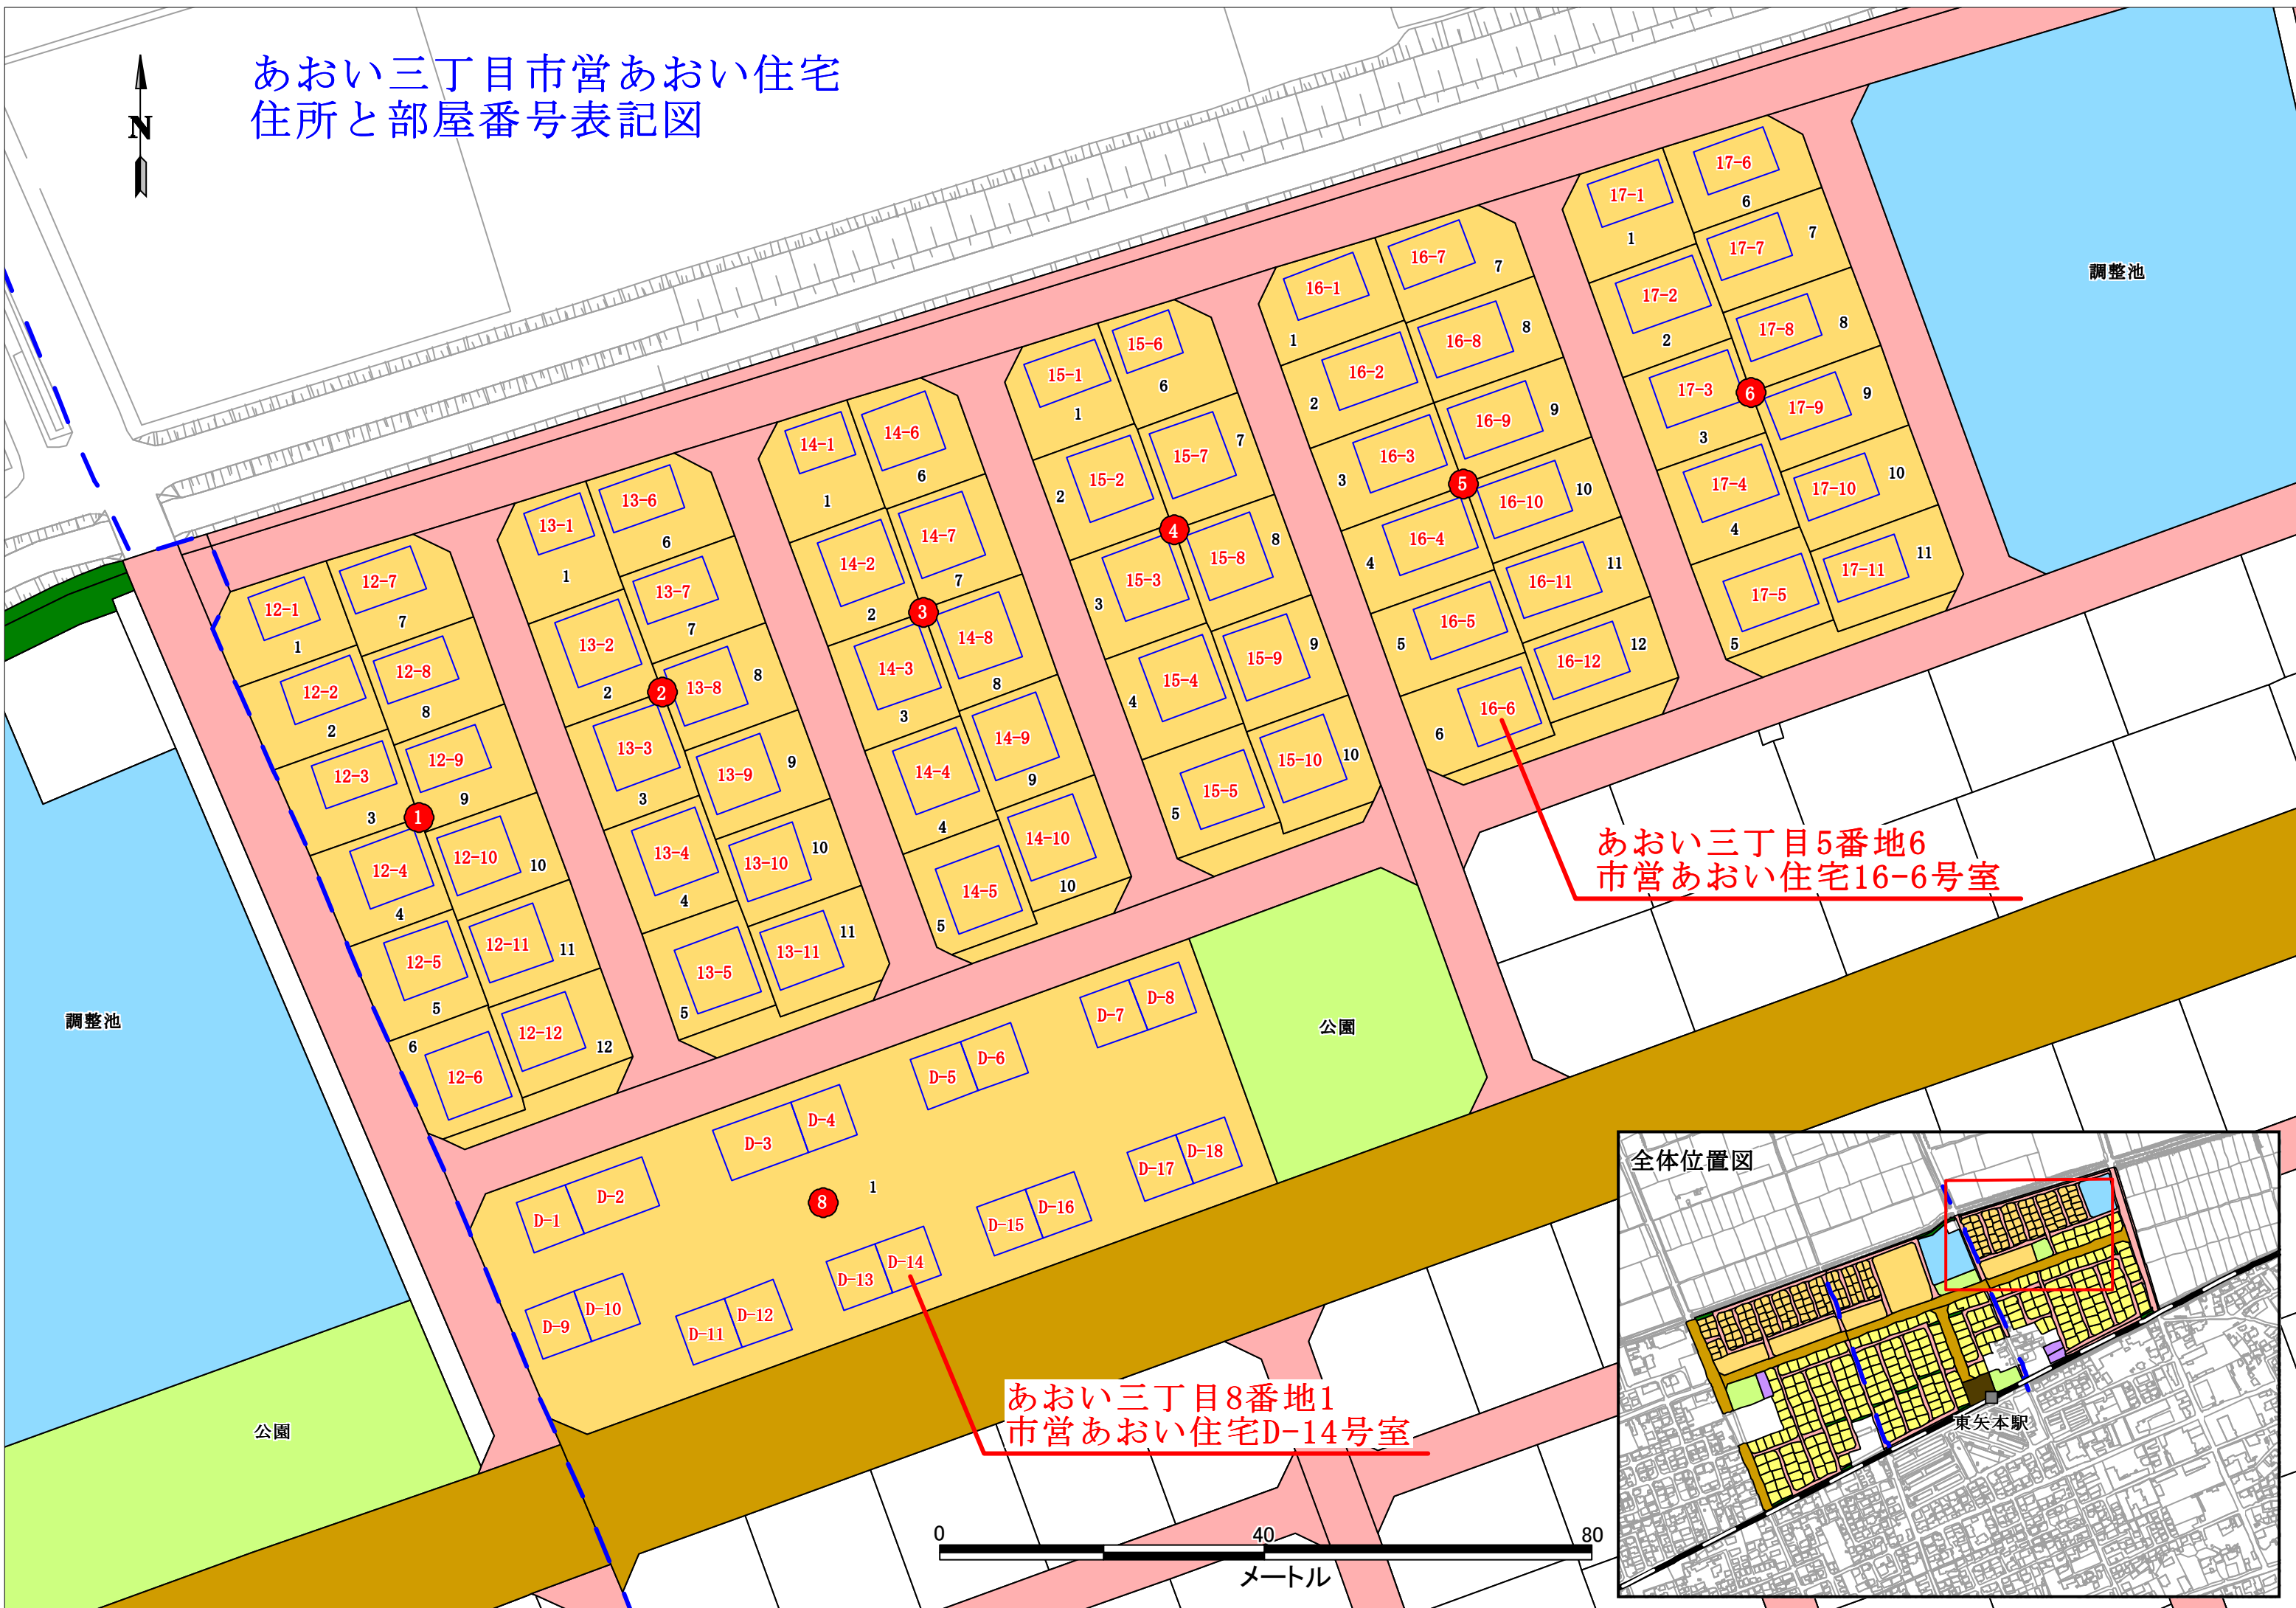

# あおい三丁目市営あおい住宅 住所と部屋番号表記図

あおい三丁目5番地6  
市営あおい住宅16-6号室

あおい三丁目8番地1  
市営あおい住宅D-14号室

公園

調整池

調整池

公園