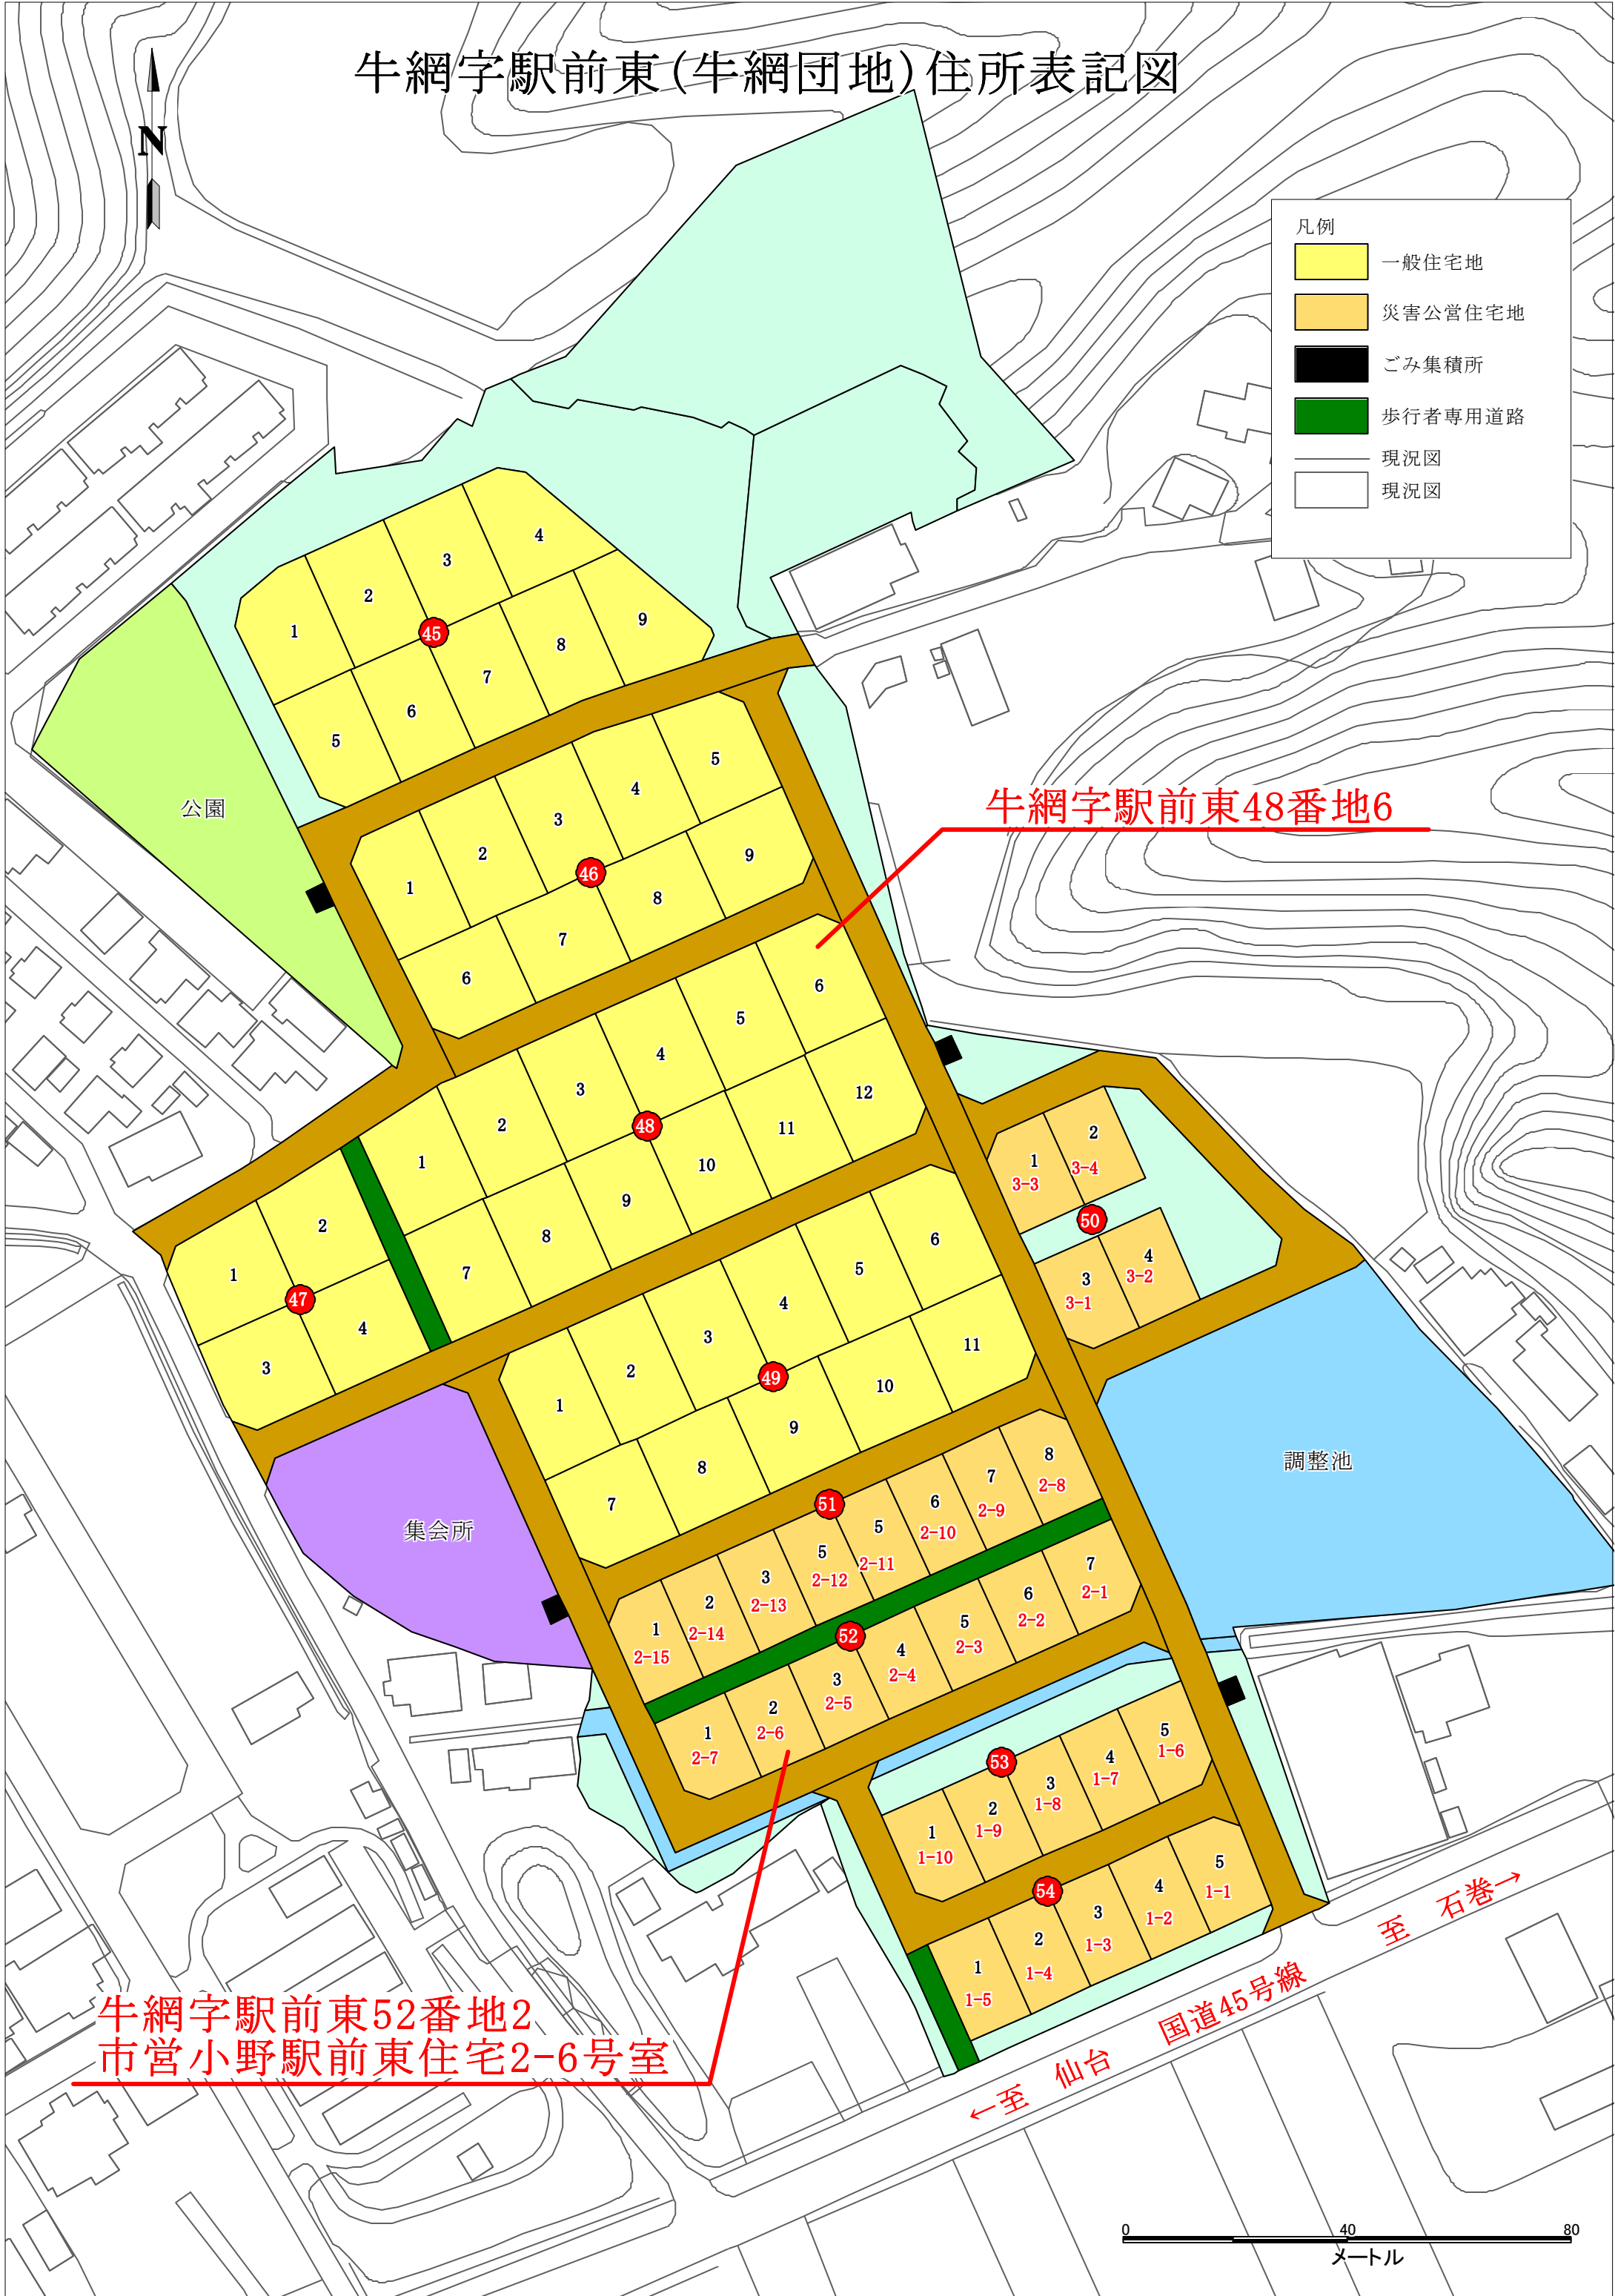

# 牛網字駅前東(牛網団地)住所表記図

凡例	
	一般住宅地
	災害公営住宅地
	ごみ集積所
	歩行者専用道路
	現況図
	現況図

牛網字駅前東48番地6

牛網字駅前東52番地2  
市営小野駅前東住宅2-6号室