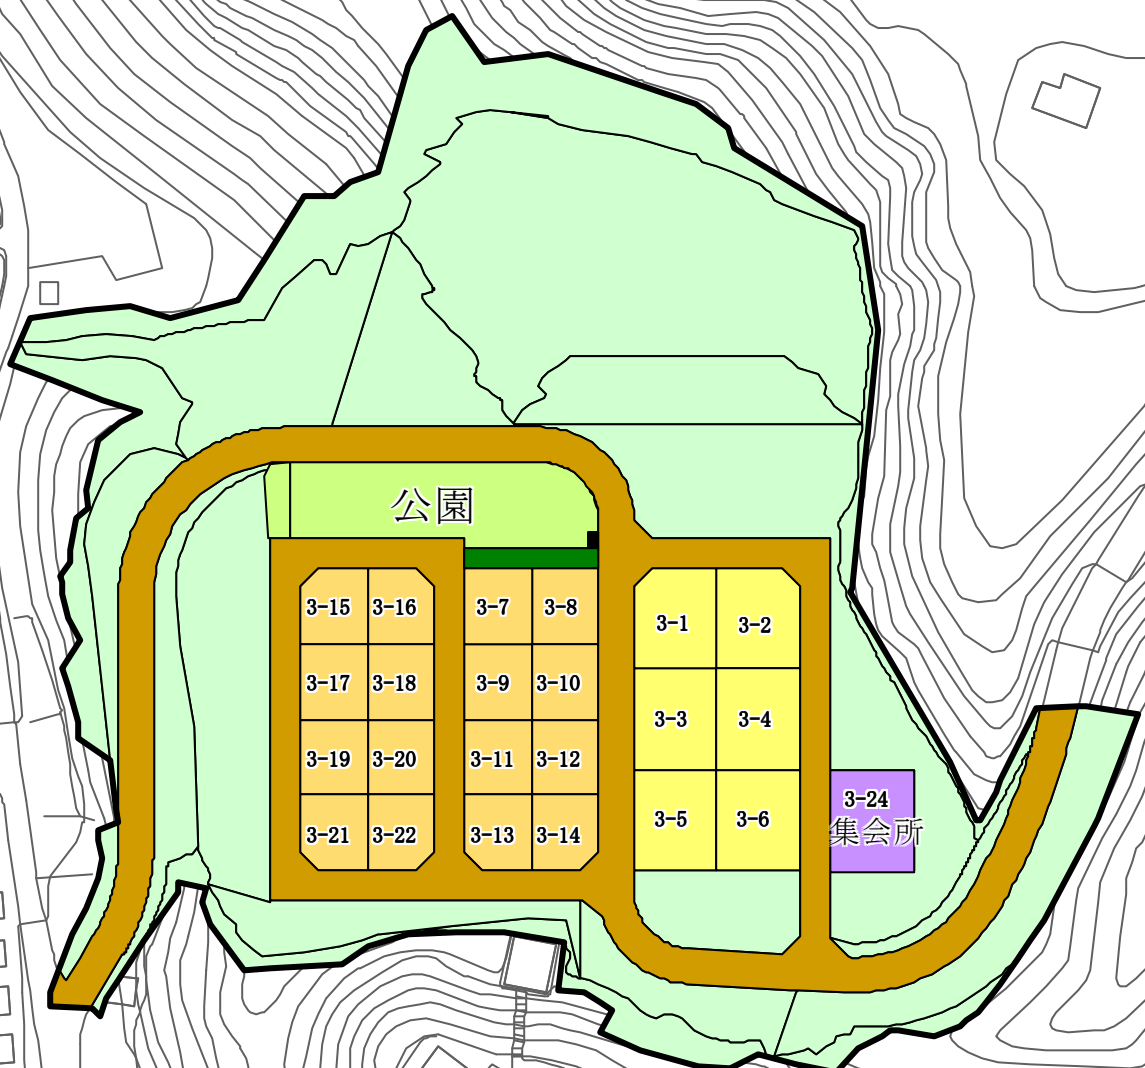

宮戸字鹿島一丁目地番図

3-15	3-16	3-7	3-8	3-1	3-2
3-17	3-18	3-9	3-10	3-3	3-4
3-19	3-20	3-11	3-12	3-5	3-6
3-21	3-22	3-13	3-14		3-24 集会所

凡例

- 一般住宅地
- 災害公営住宅地
- ごみ集積所
- 現況図
- 現況図

← 至 野蒜・月浜・大浜