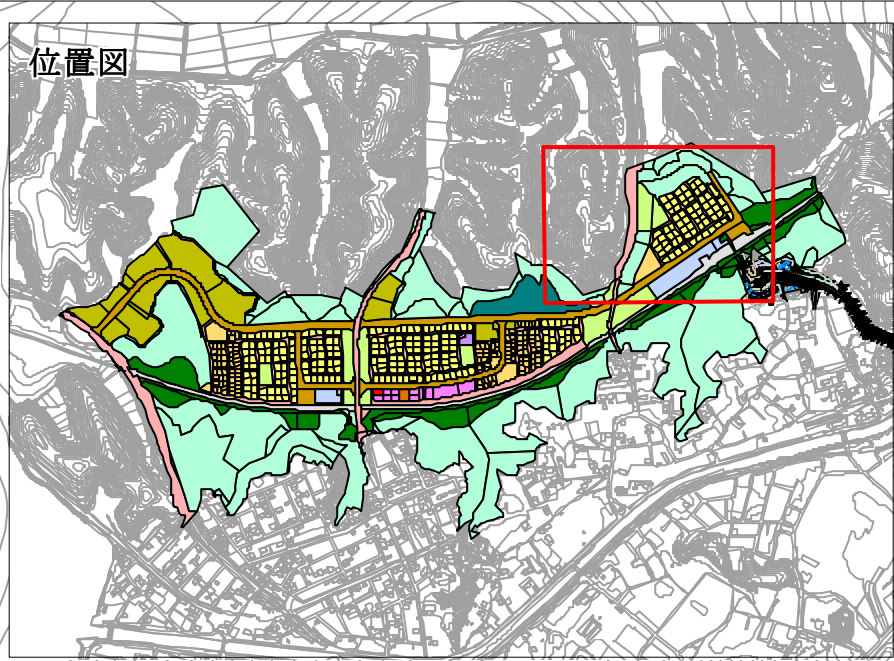

# 野蒜ヶ丘一丁目住所表記図

位置図

凡例

- 丁目界
- 一般住宅地
- 災害公営住宅地
- ごみ集積所
- ごみ集積所
- 歩行者専用道路  
特殊街路
- 現況図
- 現況図

野蒜ヶ丘一丁目14番地1  
市営野蒜ヶ丘住宅306号室

野蒜ヶ丘一丁目3番地3