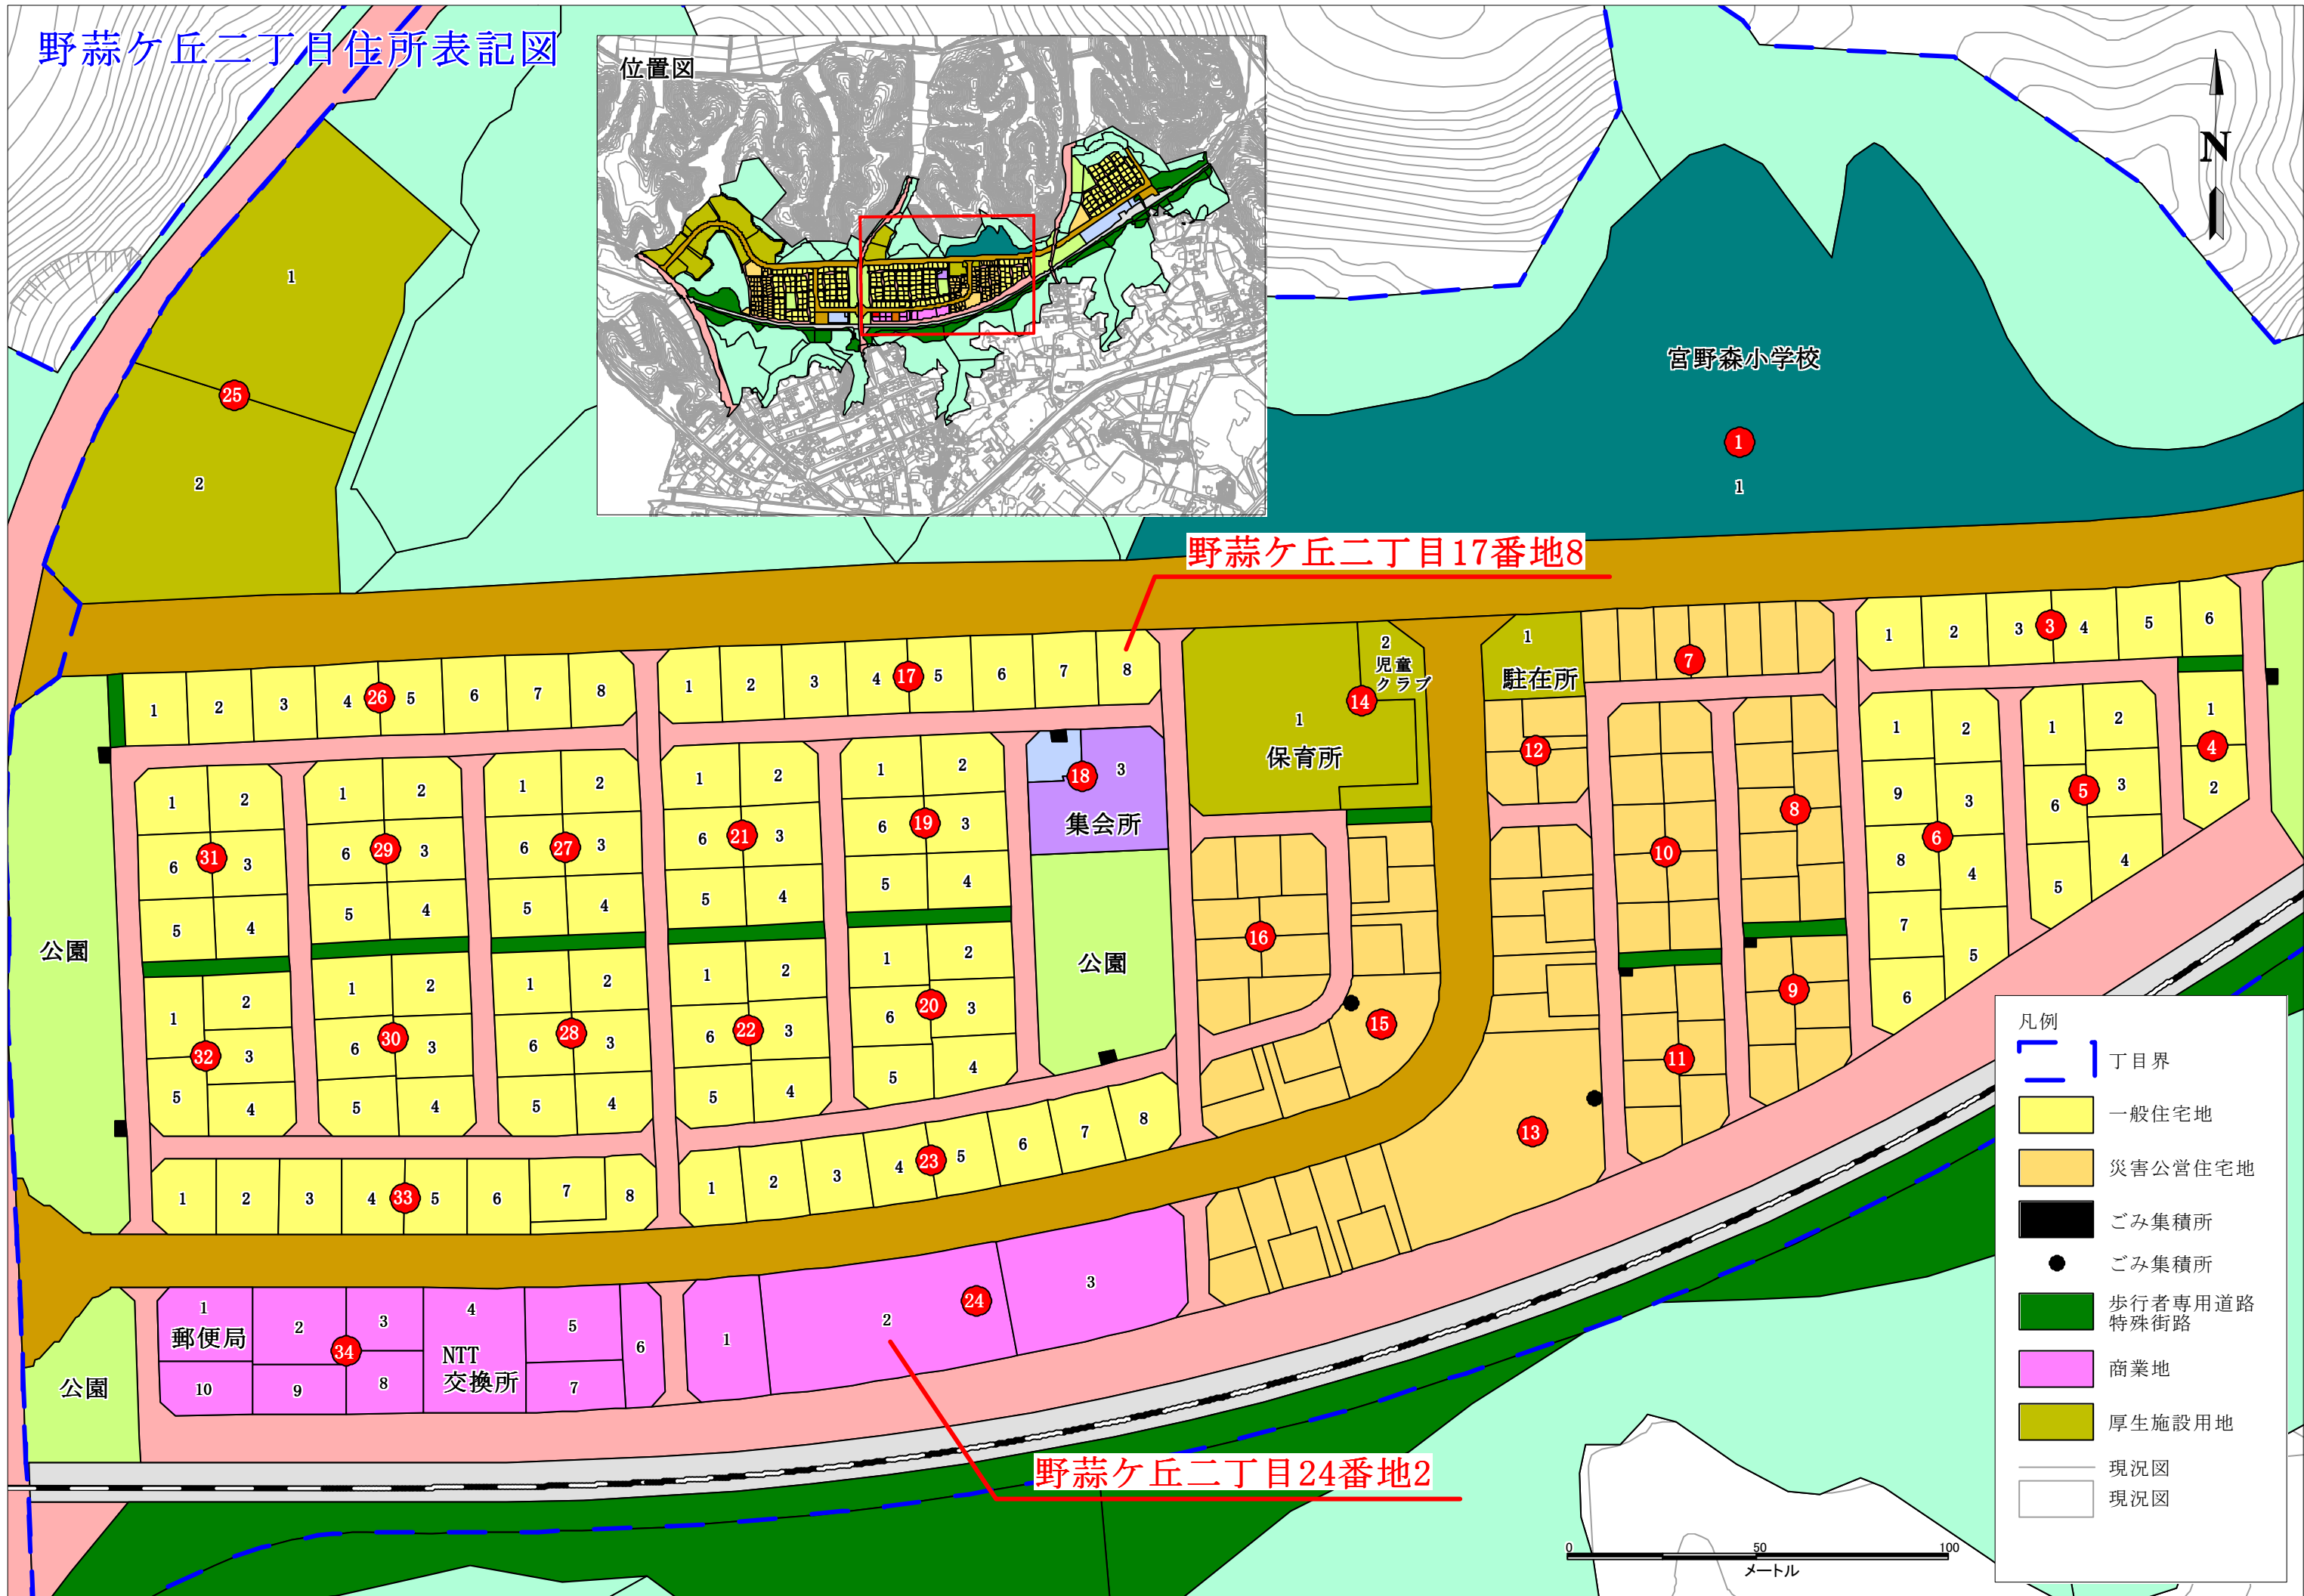

野蒜ヶ丘二丁目住所表記図

官野森小学校

野蒜ヶ丘二丁目17番地8

野蒜ヶ丘二丁目24番地2

凡例

- 丁目界
- 一般住宅地
- 災害公営住宅地
- ごみ集積所
- ごみ集積所
- 歩行者専用道路 特殊街路
- 商業地
- 厚生施設用地
- 現況図
- 現況図