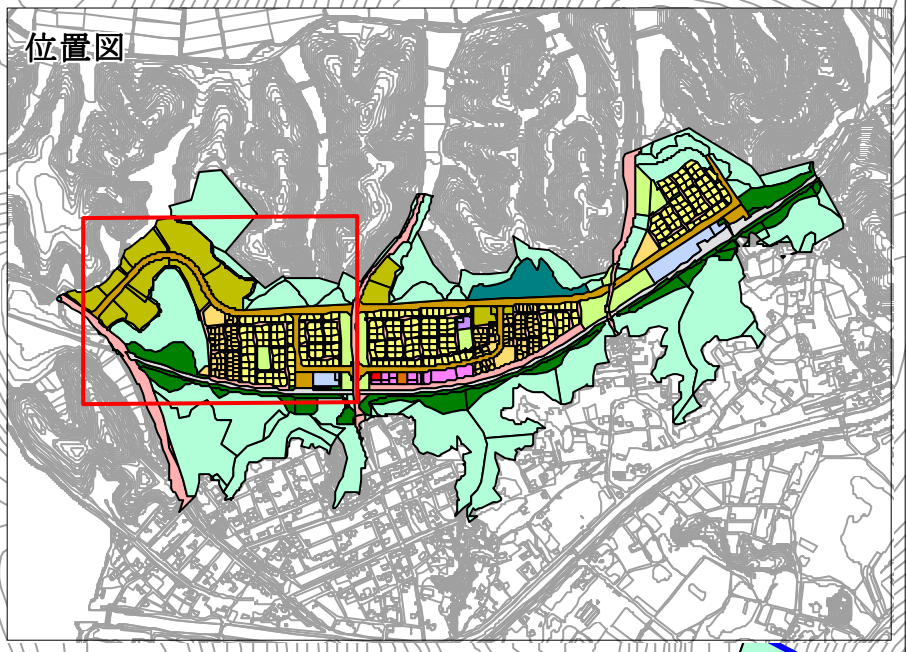

野蒜ヶ丘三丁目住所表記図

位置図

- 凡例
- 丁目界
 - 一般住宅地
 - 災害公営住宅地
 - ごみ集積所
 - ごみ集積所
 - 歩行者専用道路
特殊街路
 - 厚生施設用地
 - 現況図
 - 現況図

野蒜ヶ丘三丁目12番地6

野蒜ヶ丘三丁目18番地8