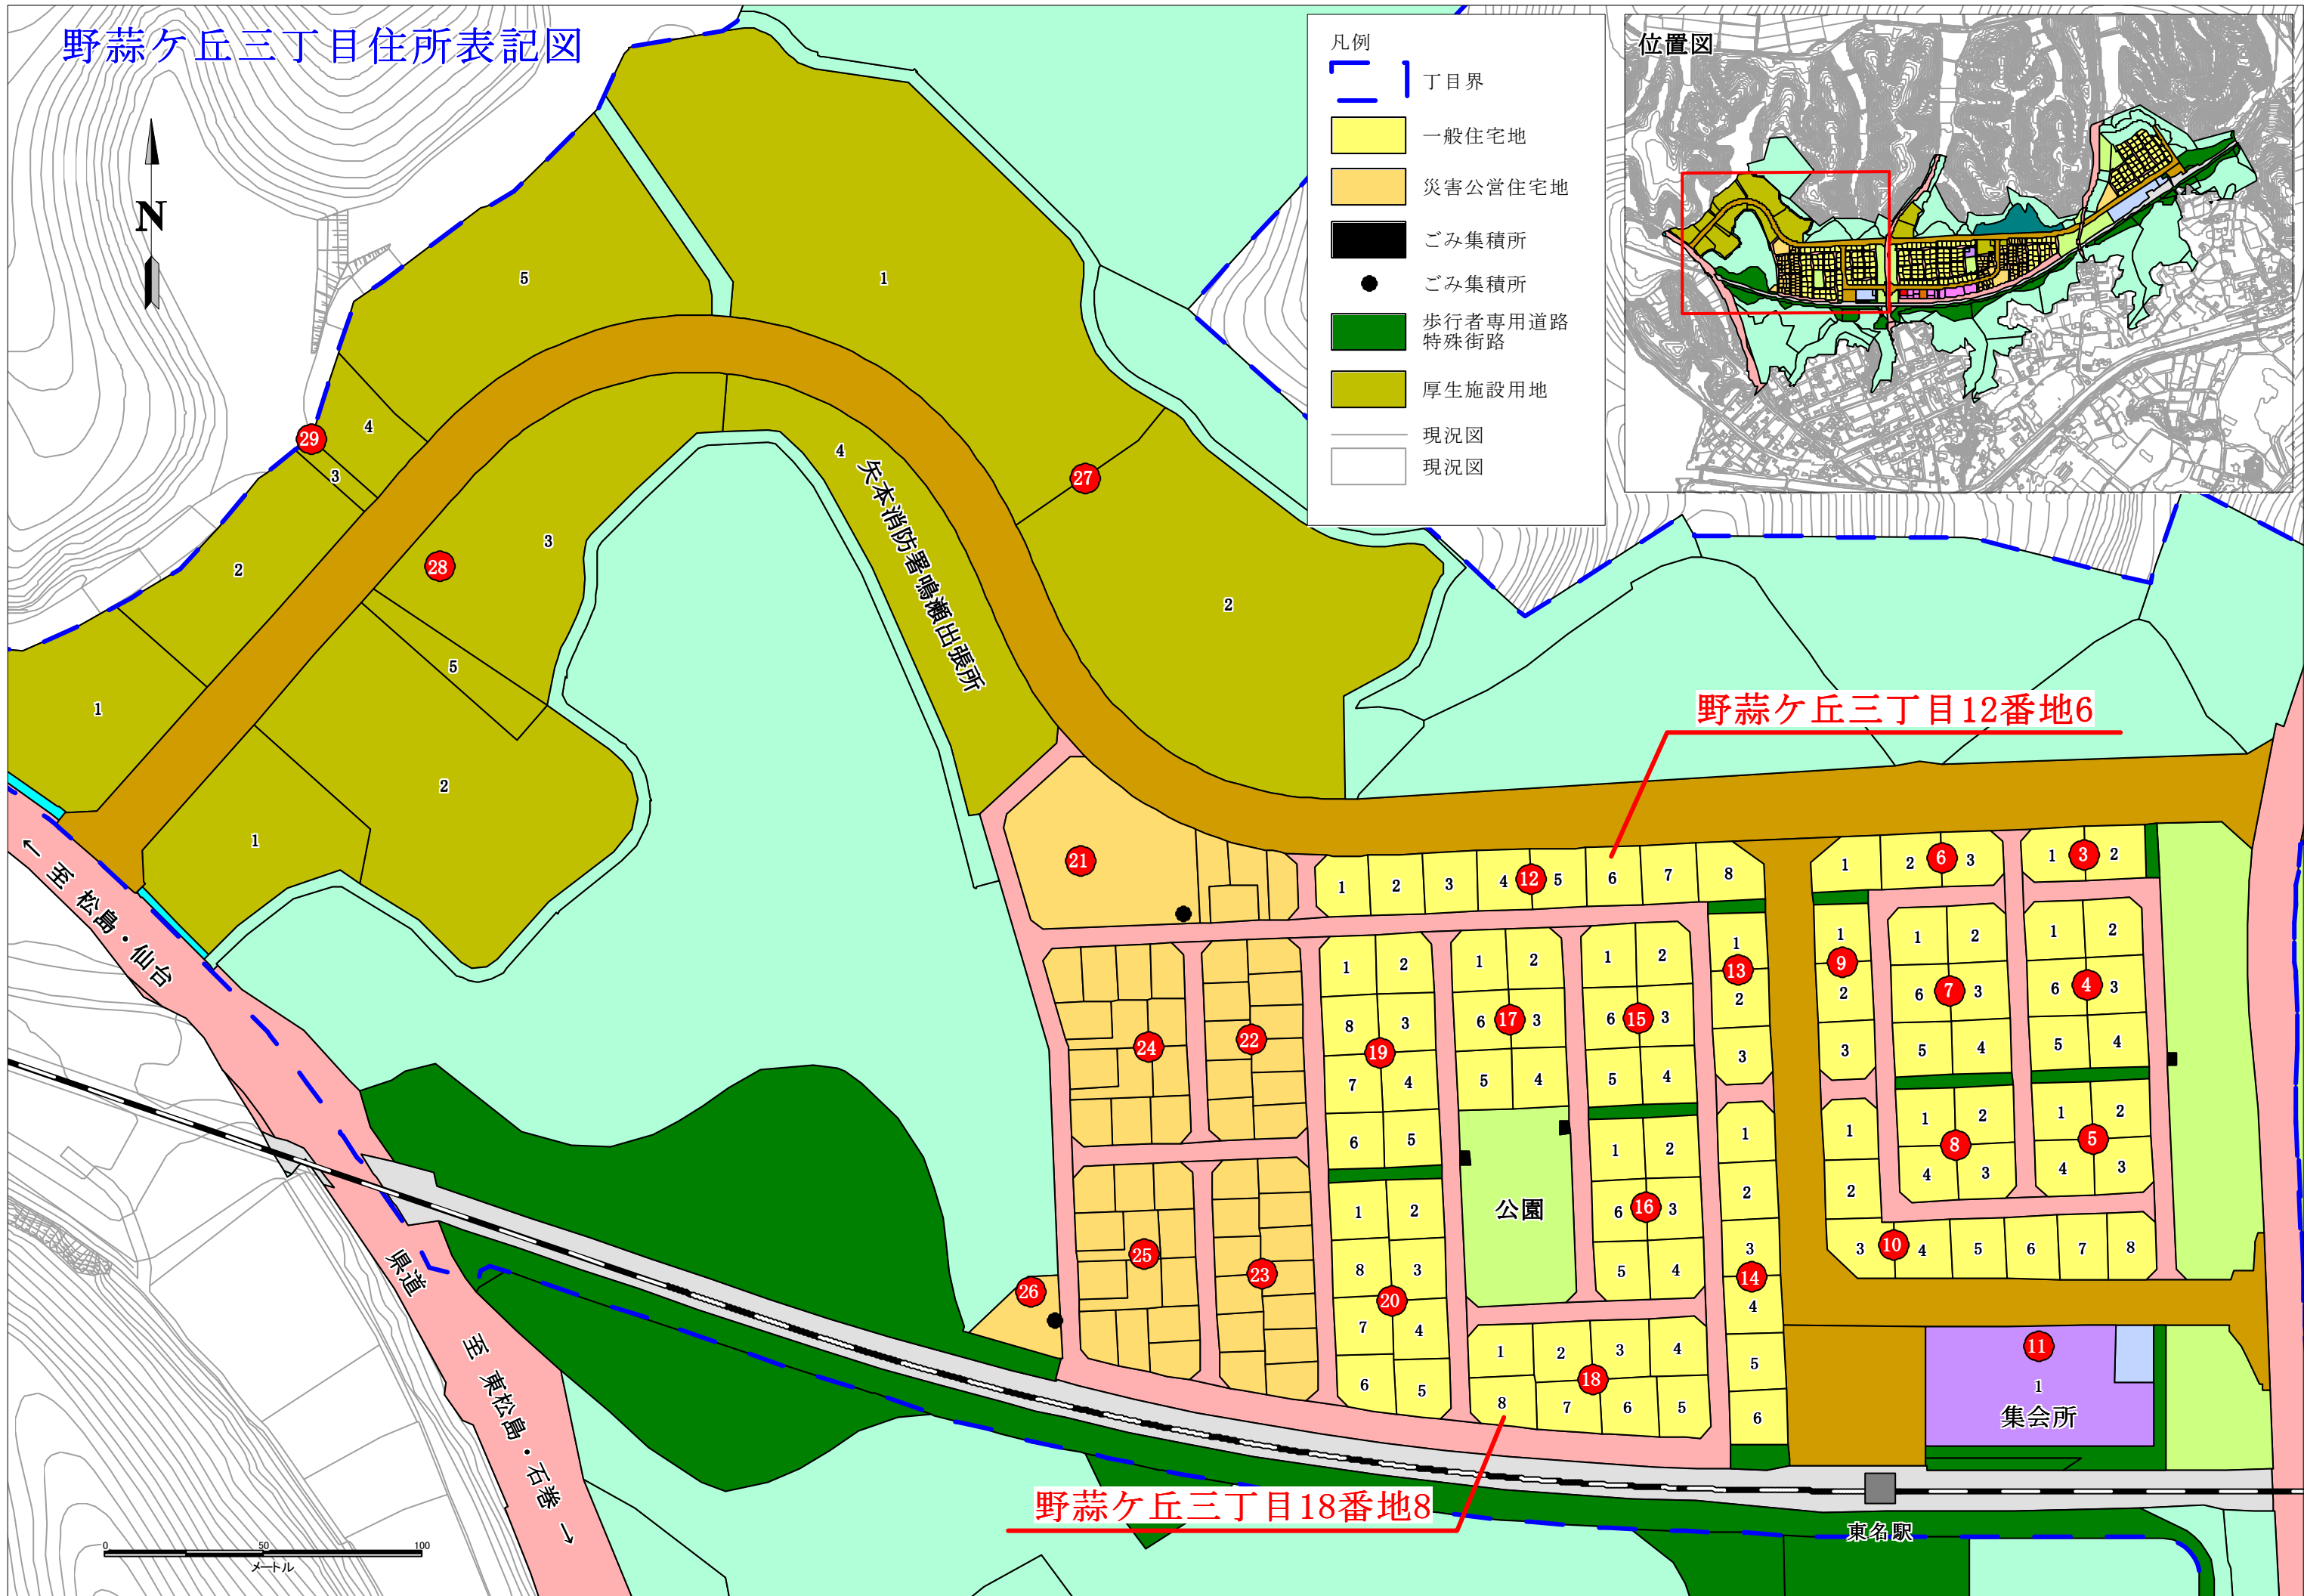

野蒜ヶ丘三丁目住所表記図

位置図

- 凡例
- 丁目界
 - 一般住宅地
 - 災害公営住宅地
 - ごみ集積所
 - ごみ集積所
 - 歩行者専用道路
特殊街路
 - 厚生施設用地
 - 現況図
 - 現況図

野蒜ヶ丘三丁目12番地6

野蒜ヶ丘三丁目18番地8