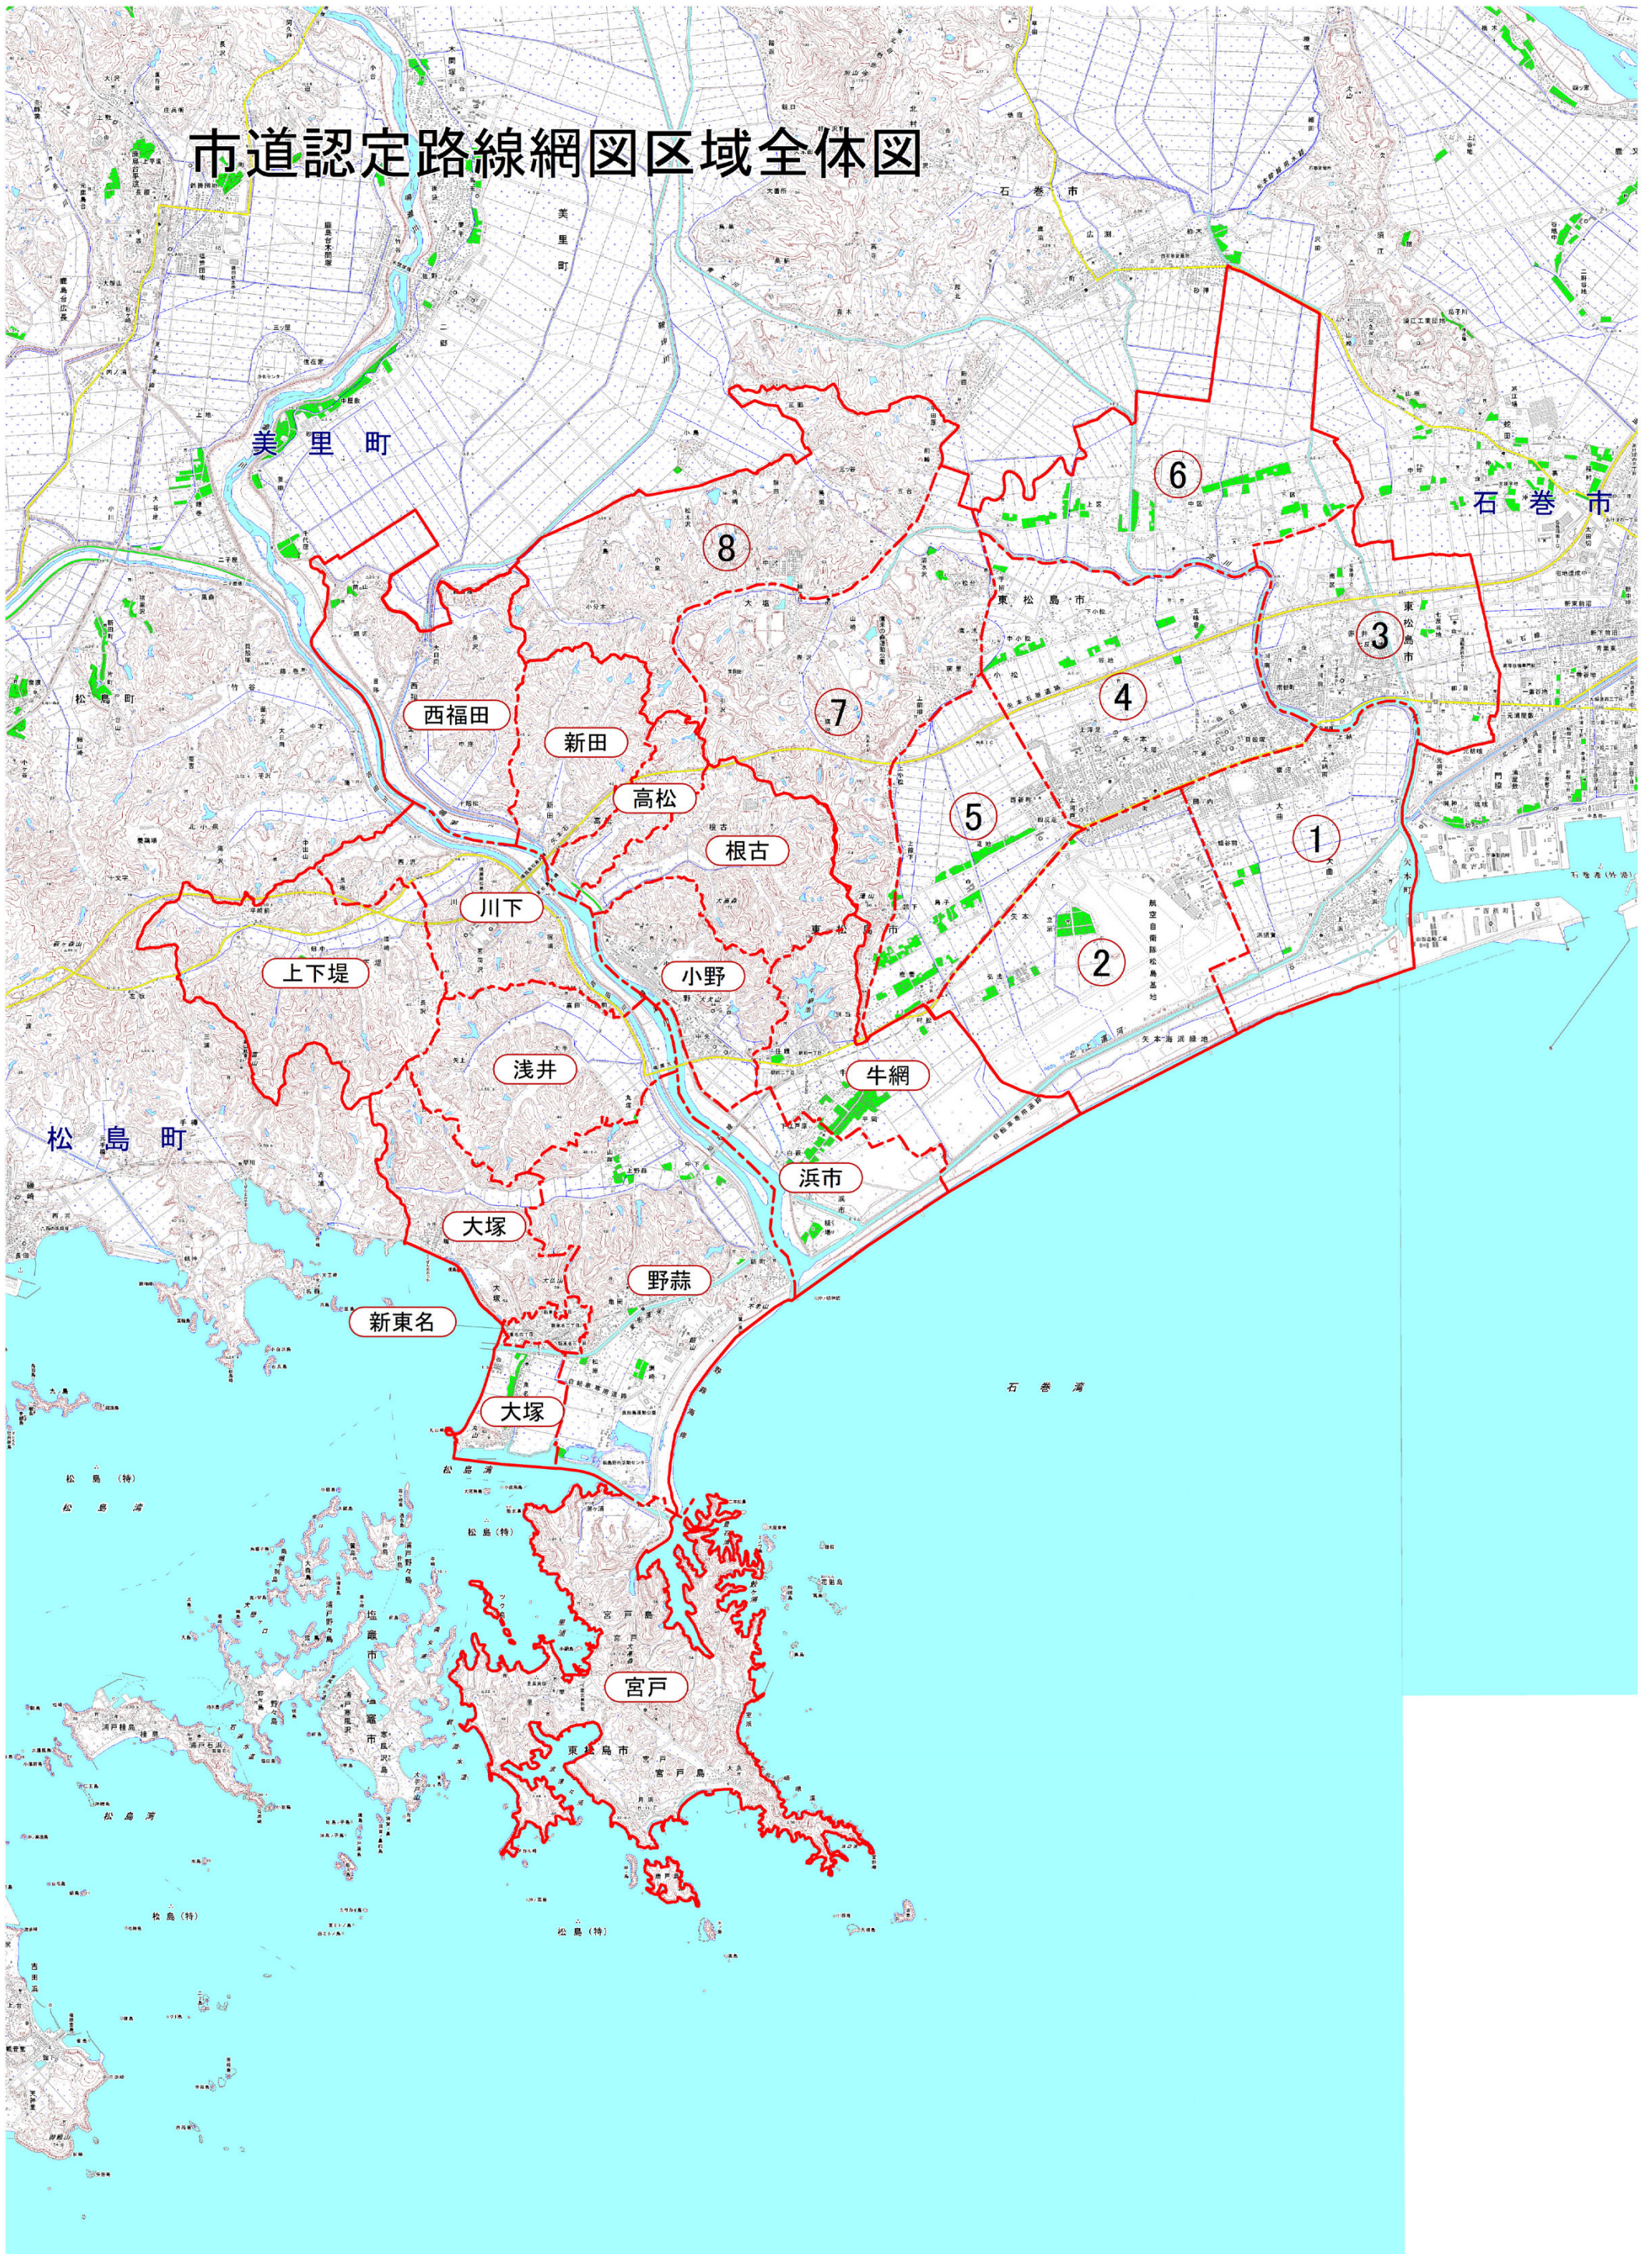

# 市道認定路線網図区域全体図

この地図は、令和4年3月作成の東松島市市道認定路線網図を令和5年3月に一部修正したものである。