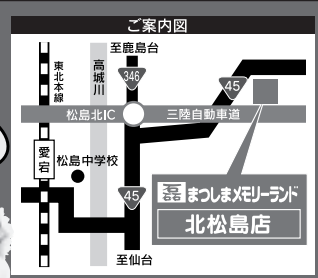

<http://matsushimasangyo.co.jp>

まつしまメモリーランド 北松島店

宮城県宮城郡松島町根廻前沢10-3

☎ 022-354-4105

まつしまメモリーランド

検索

ぎんの星 きのこ祭り開催

■日時 10月2日(土) 9時

30分〜14時 ※雨天決行

■会場 ぎんの星

矢本字太子前324-3

■内容 おどろちや矢↓もつと

のよさこい披露、YSOTバンド演奏、バーベキューときこの汁の無料提供、日用品バザー、きのこ各種販売、模擬店と喫茶コーナーなど

■問 ぎんの星

☎84-11125

退職金は中退共で