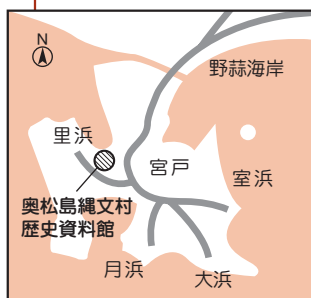

3

美味しい地場産品の販売 東松島旬の市

旬の新鮮な野菜や魚介類、農産加工品など美味しい地場産品を販売します。

■問 市物産振興会(事務局 商工観光課) ☎内線2164

10/10(日)

縄文文化に触れよう 縄文村まつり

会場：奥松島縄文村歴史資料館
10時～15時

■問 人気の縄文体験のほか、里浜貝塚ウォークラリー、フリーマーケットなども開催。縄文料理の試食もあります。