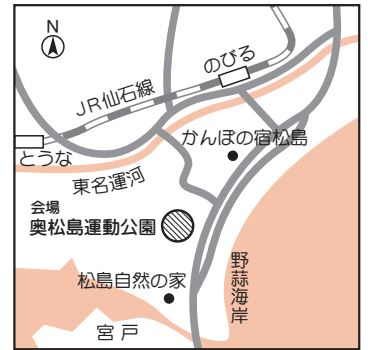

秋のイベント in 東松島

秋

を満喫してみませんか

夏の猛暑が去り、過ごしやすい秋が到来しました。市内でもさまざまなイベントが開催されますので、皆さんも秋の東松島を満喫してみませんか。

11/7(日)

毎年恒例 秋の美味しい 3大イベントを同時開催

会場：奥松島運動公園 9時～13時

1

旬の牡蠣に舌鼓 第4回東松島カキまつり

■問 奥松島の自然と栄養豊かな海で育った旬の「牡蠣」を味わいください。絶品です。

■問 商工観光課観光物産班 ☎内線2164
農林水産課農林水産振興班 ☎内線2136

2

新鮮野菜を味わおう 第6回東松島農業まつり

■問 農業者と消費者との交流の一環として、旬の大根、白菜などの地場産品を販売します。ほかにも、楽しいイベントが盛りだくさんです。

■問 農林水産課農政班 ☎内線2140