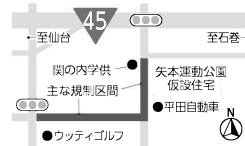

## ねぶた運行イベント開催のお知らせ

■日時 10月3日(土)  
14時30分~19時30分  
■場所 矢本運動公園内など

■日時 10月4日(日)  
10時~12時30分  
■場所 あおい地区内

## イベント開催に伴う道路通行止めのお知らせ

ねぶた運行のため、以下のとおり車両通行止めとなりますので、ご注意ください。

■日時 10月3日(土)  
17時30分~19時30分  
○市道関の内・浜須賀14号線  
○市道蜂谷浦145号線

■日時 10月4日(日)  
8時~14時  
○市道あおい中央191号線  
○市道あおい駅前192号線

■問 矢本運動公園仮設住宅東  
自治会長 小野竹一  
☎080-3142-2888