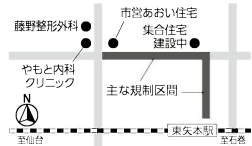

## ねぶた運行イベント開催のお知らせ

■日時 10月3日(土)  
14時30分~19時30分  
■場所 矢本運動公園内など

■日時 10月4日(日)  
10時~12時30分  
■場所 あおい地区内

## イベント開催に伴う道路通行止めのお知らせ

ねぶた運行のため、以下のとおり車両通行止めとなりますので、ご注意ください。

■日時 10月3日(土)  
17時30分~19時30分  
○市道関の内・浜須賀14号線  
○市道蜂谷浦145号線

■日時 10月4日(日)  
8時~14時  
○市道あおい中央191号線  
○市道あおい駅前192号線

■問 矢本運動公園仮設住宅東  
自治会長 小野竹一  
☎080-3142-2888