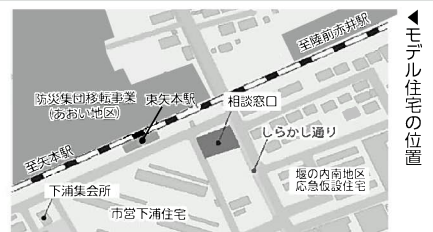

愛犬の狂犬病予防注射はお済みですか

狂犬病予防法により、生後91日以上の犬は、「生涯1回の登録」と「毎年1回の狂犬病予防注射(以下「注射」)の接種と注射済票の交付を受けること」が定められています。

27年度の注射が済んでいない場合は、注射をして、注射済票の交付を受けてください。また、犬の登録をしていない場合は、新規の登録手続きが必要です。

手続き	手数料(1頭)	手続きの場所
注射済票の交付	550円	市役所環境課、鳴瀬総合支所
犬の新規登録	3,000円	

市が注射済票交付の委託をしている病院で注射をする場合は、注射と同時に、注射済票の交付を受けることができます。詳しくは、下記までお問い合わせください。

■問 環境課環境班 ☎内線1154・1155

東松島市市制施行10周年記念講演「第3回 プラチナ構想スクール@東松島」

～農村の課題と都市の課題を「えがお」でつなげる～

協働のまちづくりによる復興と地域活性化を目的とした「東松島市地方創生総合戦略」策定に向けたフォーラムを開催します。

今回は、「NPO法人えがおつなげて」代表理事 菅根原久司氏を迎え、農村にある耕作放棄地や森林、古民家、河川などを農村資源とみなした都市農村交流モデルの取組みについて講演をいただきます。

■日時 10月6日(火)18時30分～20時

■場所 市コミュニティセンターホール

※事前申込不要ですので、どなたでも参加可能です。

■問 復興政策課リーディングプロジェクト推進班

☎内線1242・1243

第3回イート&イ～ナのご長寿安全大会

市内在住の高齢者の皆さんを対象に、交通安全・防犯教室を開催します。これからも皆さんで安心・安全に過ごすために、楽しい寸劇を通して交通や防犯に関するルールやマナーなどを再確認しましょう。

また、来場者全員に無料の交通安全・防犯グッズを用意しています。皆さんお誘い合わせのうえ、来場ください。

■日時 9月30日(水)14時～15時15分

■場所 市コミュニティセンターホール

■参加費 無料

■内容 寸劇による交通安全・防犯教室

■問 防災課消防安全班 ☎内線1167

住宅再建(新築・改修)をお手伝いする相談窓口のお知らせ ～東松島の風土に適した家・エコで快適に過ごせる家づくりを一緒にまなびませんか～

■日時 水曜を除く毎日 10時～16時

■場所 東矢本駅前のモデル住宅(住所:東松島市矢本字下浦196-10)

■対象 市内で家を建てよう、リフォームしようと考えている方 ※秘密は厳守します。

■内容 「冬を快適に過ごしたい」「電気代をあまり使わないエコな暮らしを実現したい」など、住宅の再建または新築・改修を考えている方を対象に、これからの家づくりについて、相談や紹介をします。無料ですので、ぜひ利用ください。

■問・申し込み モデル住宅内相談窓口 ☎98-8308

復興政策課リーディングプロジェクト推進班 ☎内線1242・1243