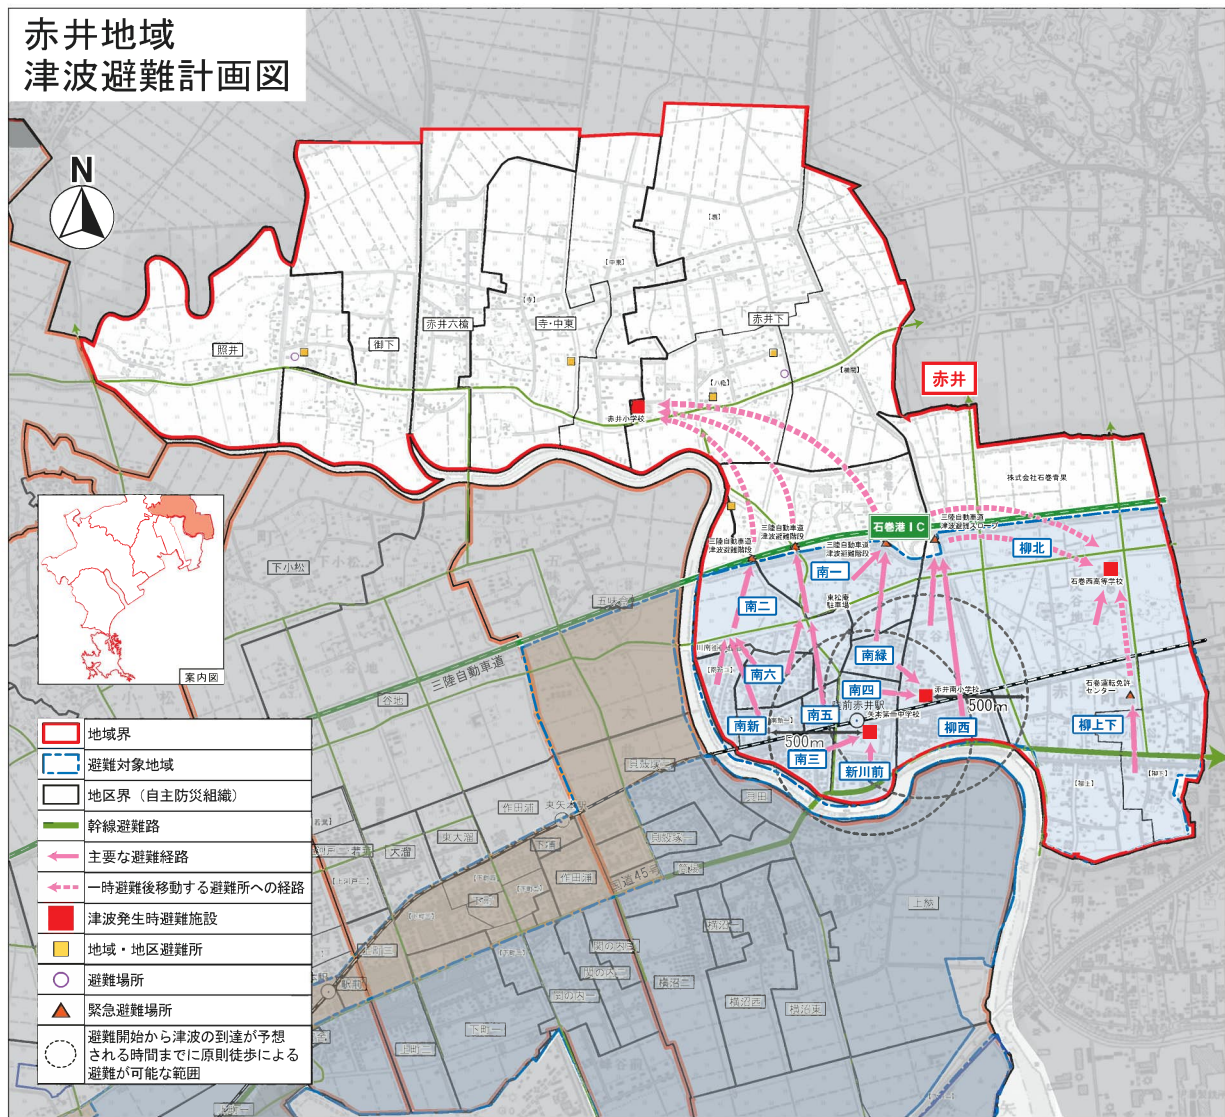

地域別の津波避難計画をお知らせします④ <赤井地域>

市報毎月15日号で、地域別の津波避難計画を紹介しています(全7回予定)。
今号は、赤井地域の津波避難計画図と避難経路についてお知らせします。

■問 防災課危機対策班 ☎内線1161

(1) 津波発生時の避難所、指定緊急避難場所

自主防災組織	指定避難所		指定緊急避難場所			
	地域避難所	地区避難所	一時避難場所	津波避難場所		
南一行政区自主防災組織	赤井小学校	—	上区ふれあい公園	三陸自動車道津波避難階段 東松庵駐車場		
南二区自主防災会	赤井小学校	—				
南三区自主防災会	矢本第二中学校	—				
新川前区自主防災会	矢本第二中学校	—				
南四区自主防災会	赤井南小学校	—				
南五行政区自主防災組織	赤井小学校	—			下区ふれあい公園	石巻運輸免許センター 株式会社石巻青果
南六区自主防災会	赤井小学校	—				
南緑行政区自主防災会	赤井南小学校	—				
南区新町地区自主防災会 ※(南新一、南新二)	赤井小学校	—				
柳北行政区自主防犯防災会	石巻西高等学校	—				
柳上下区自主防災会 ※(柳上、柳下)	石巻西高等学校	—				
柳西区自主防災会	石巻西高等学校	—				

※自主防災組織が複数の行政区等で構成されている場合、( )内に対象となる行政区等を記載。

(2) 津波からの避難経路

自主防災組織	避難経路
南一行政区自主防災組織	三陸自動車道津波避難階段⇒赤井小学校
南二区自主防災会	三陸自動車道津波避難階段⇒赤井小学校
南三区自主防災会	矢本第二中学校
新川前区自主防災会	矢本第二中学校
南四区自主防災会	赤井南小学校
南五行政区自主防災組織	三陸自動車道津波避難階段⇒赤井小学校
南六区自主防災会	三陸自動車道津波避難階段⇒赤井小学校
南緑行政区自主防災会	赤井南小学校
南区新町地区自主防災会 ※(南新一、南新二)	三陸自動車道津波避難階段⇒赤井小学校
柳北行政区自主防犯防災会	三陸自動車道津波避難階段⇒石巻西高等学校
柳上下区自主防災会 ※(柳上、柳下)	石巻運輸免許センター⇒石巻西高等学校
柳西区自主防災会	三陸自動車道津波避難階段⇒石巻西高等学校

※自主防災組織が複数の行政区等で構成されている場合、( )内に対象となる行政区等を記載。

赤井地域 津波避難計画図

※ **地区名**の地区は、東日本大震災級の津波が発生した際、浸水が想定される地区。

津波はお住まいの地域に滞在中に発生するとは限りません。日頃から市内各地域の指定避難所、指定緊急避難場所および避難経路を覚えておきましょう。