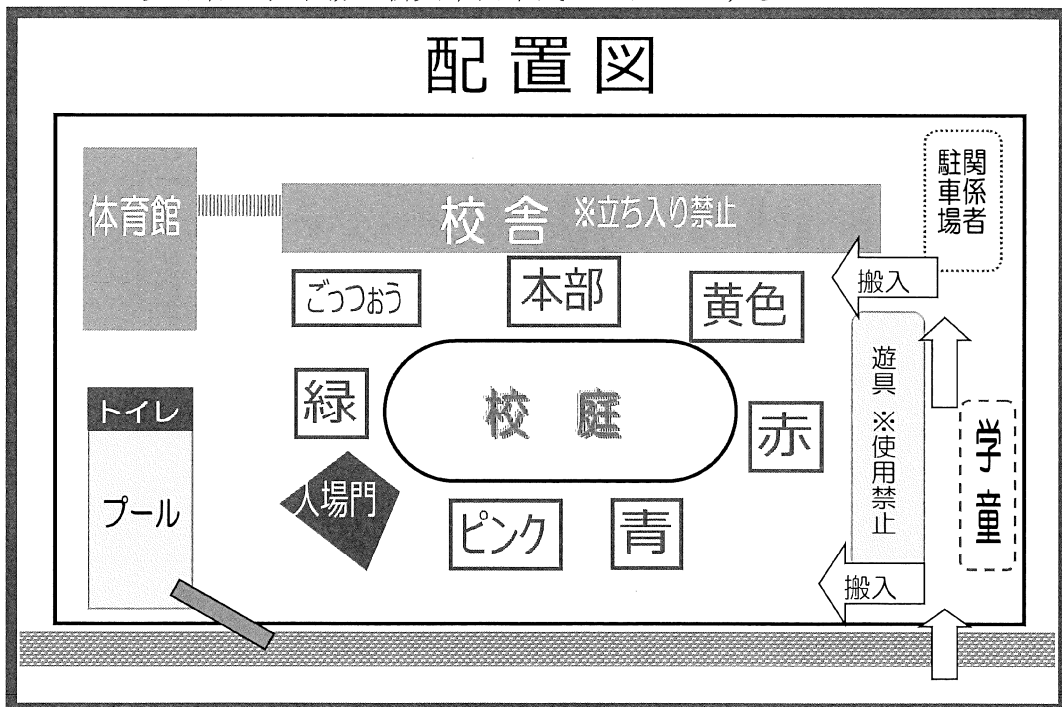

◎ 駐車場について

矢本西市民センターの
駐車場をご利用ください
【東松島市小松字向田198-1】

お近くの方は徒歩でお願いします

西地区一大イベント みんなで楽しもう！

■主催：矢本西コミュニティ協議会
■共催：矢本西市民センター(☎ 82-1181)

令和元年度矢本西地区の日「ウエスト・カーニバル」開催要項及び概要

目的：矢本西地区民の健康増進、運動促進を図り、こどもからお年寄りまでが楽しめるレクリエーション的な運動会とし、交流・親睦を目的とする。

名称：第11回矢本西地区の日「ウエスト・カーニバル」

日時：10月13日（日）

開会式 9：00 種目終了時間：11：30（予定）

場所：矢本西小学校 校庭

※雨天時中止（体育館使用不可のため）

内容：ミニ運動会 終了後ごっつおう5（ファイブ）

主催：矢本西コミュニティ協議会

(1) チーム編成：5チーム

	自治会名（行政区）	はちまきの色
1	三角公園（駅前、上町一、北区官舎）	黄
2	河戸（河戸、上河戸一、三、四）	赤
3	四反走（四反走、西新町）	青
4	立沼、道地（道地、二反走）鹿妻（鹿妻一、二）	ピンク
5	上小松、沢田、前里、手招、前柳、小松南	緑

(2) 西小校庭配置図・チーム配置場所について

※参加者の駐車場は新矢本西市民センターとする

(3) プログラム・競技について

NO	演 技 種 目	出 場 人 数 ・ 他
1	落としちゃだめよ。おぼん 100% (ボール運びリレー)	おとな (中学生以上)・男女不問 各チーム 10 名+来賓
2	パン食い競走	年齢 (小学生以上)・男女不問 各チーム 5 名×5 組
3	ドキドキ ペア マッチ (カードあわせ)	おとな 各チーム 男 5 名・女 5 名
4	～絆～仲間とともに チーム対抗種目 (綱リレー))	走り縄跳び×2、二人三脚2、ムカデ3 各チーム 小学生2、大人5名×2組
5	スリッパ飛ばし	小学生 <u>人数制限なし</u>
6	目方で勝負！ チーム対抗種目 (玉入れ)	小学生以上・男女不問 <u>各チーム 30 名</u>
7	元気なよいこ	未就学児対象 8 名×5 回 (予定)
8	本気でリレー チーム対抗種目 (男女混合リレー)	男女混合・年代別 (50 代女なし) 小学生・中学生～20 代・30 代・ 40 代・50 代以上 (男 5・女 4)
9	長生きサンバ	年齢・男女不問 人数制限なし
10	決戦の時！集まれ力自慢 チーム対抗種目 (綱引き)	おとな (中学生以上) トーナメント制 各チーム 15 名 (女 5 名・男 10 名)