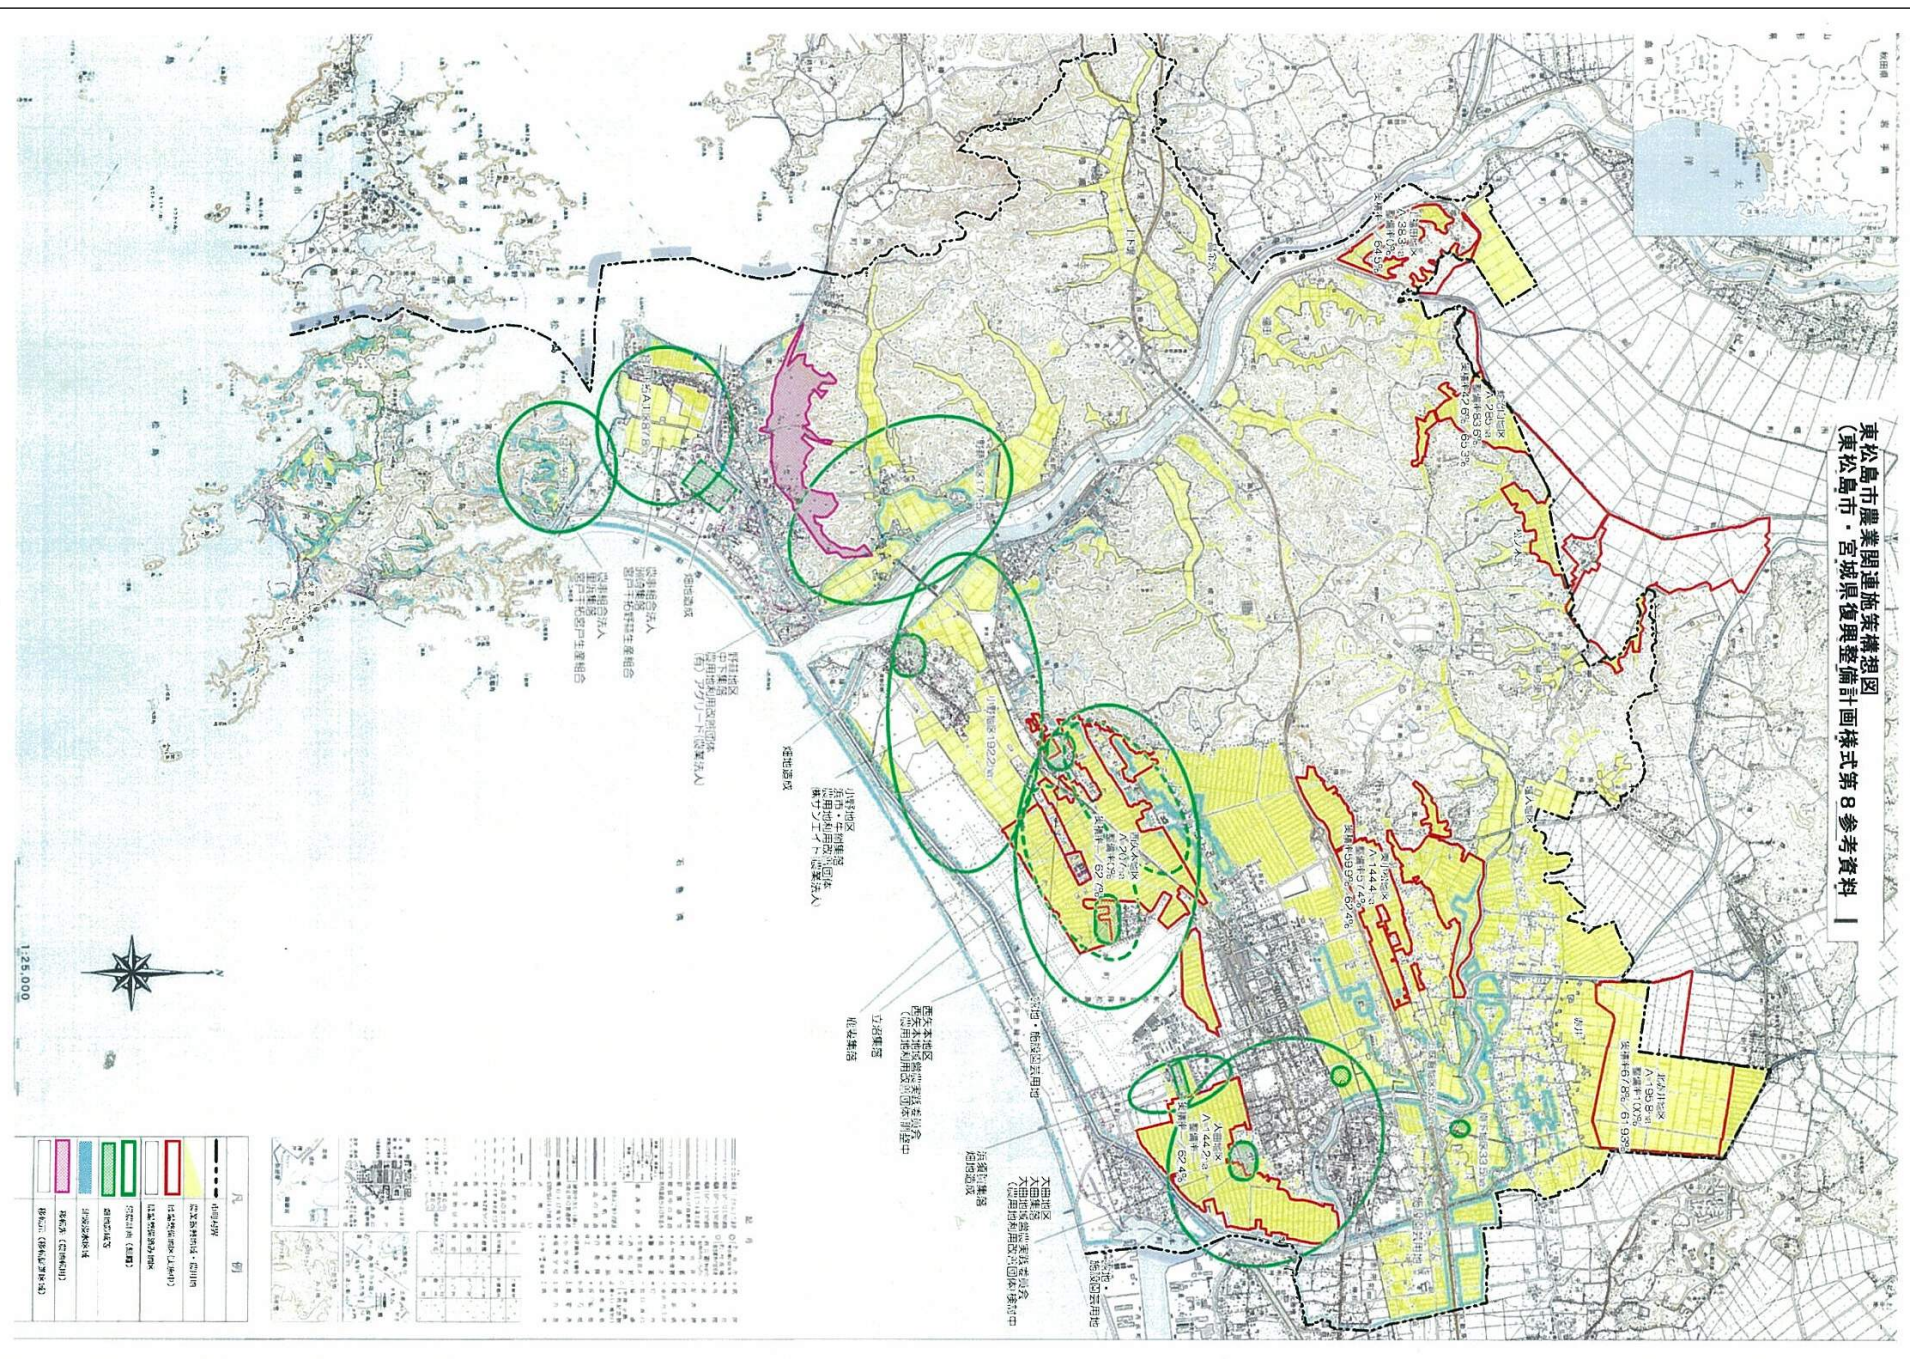

東松島市農業関連施設構想図
 (東松島市・宮城県復興整備計画様式第8参考資料)

凡 例

——	市界
——	町界
——	大字界
——	大字界(旧)
——	大字界(新)
——	大字界(旧)
——	大字界(新)
——	大字界(旧)
——	大字界(新)
——	大字界(旧)
——	大字界(新)

東松島市ほ場整備地区位置図