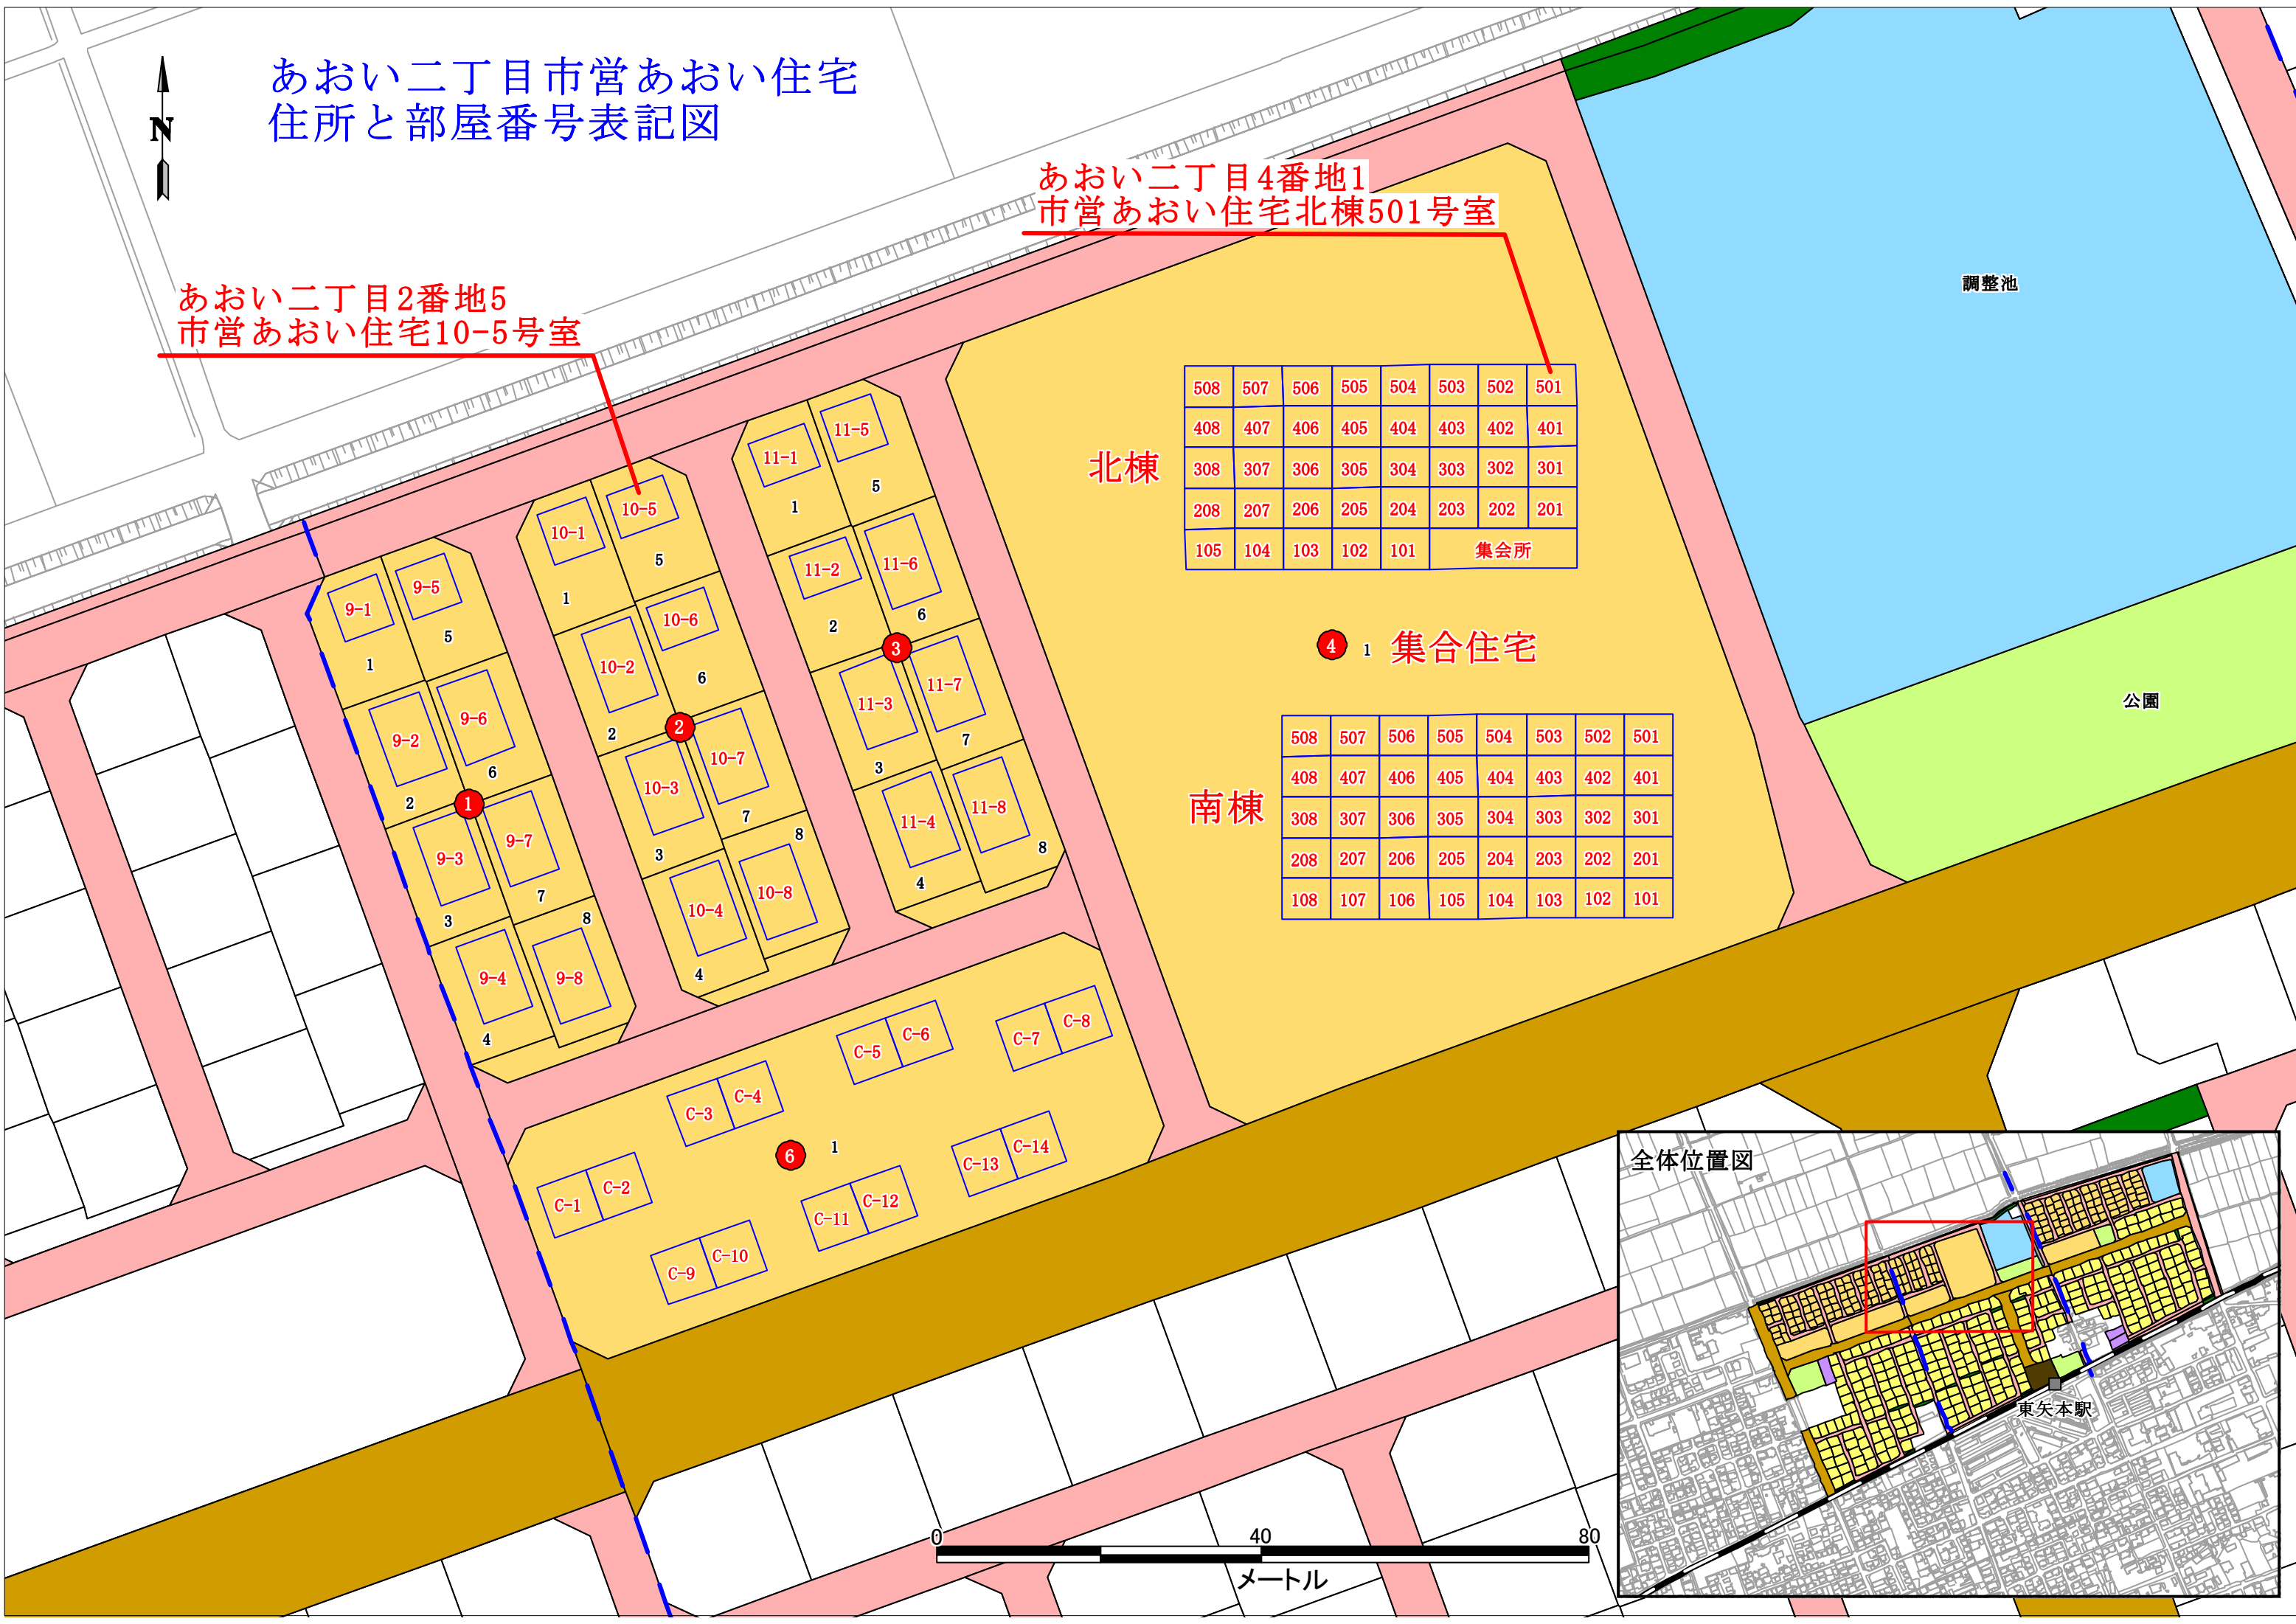

あおい二丁目市営あおい住宅 住所と部屋番号表記図

あおい二丁目4番地1
市営あおい住宅北棟501号室

あおい二丁目2番地5
市営あおい住宅10-5号室

北棟

508	507	506	505	504	503	502	501
408	407	406	405	404	403	402	401
308	307	306	305	304	303	302	301
208	207	206	205	204	203	202	201
105	104	103	102	101	集会所		

④ 1 集合住宅

南棟

508	507	506	505	504	503	502	501
408	407	406	405	404	403	402	401
308	307	306	305	304	303	302	301
208	207	206	205	204	203	202	201
108	107	106	105	104	103	102	101

調整池

公園